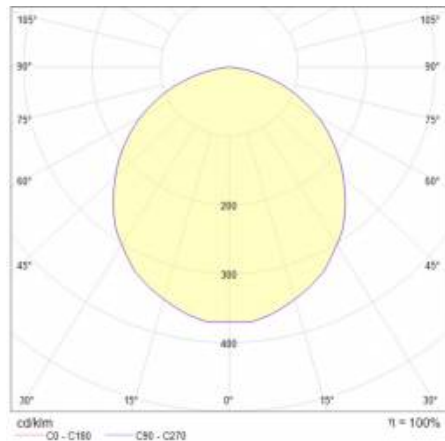

RQ 160 LED P 2300LM MAT 830 (21W)

PODROBNÁ PRODUKTOVÁ KARTA

TABULKA TECHNICKÝCH PARAMETRŮ

Index:	570193	Rozměry (V/Š/H/V) [mm]:	162/70
Zdroj světla:	LED modul	Instalační rozměry [mm]:	150
Nominální výkon [W]:	21	Odolnost proti nárazu:	IK08
Jmenovitý výkon svítidla [W]:	22	Stupeň těsnosti:	IP44/20
Jmenovité napájecí napětí [V]:	220–240	Zkouška žhavicím drátem [°C]:	650
Frekvence [Hz]:	50-60	Montážní verze:	zapuštěné
Světelný tok svítidla [lm]:	2300	Počet kusů na paletě [ks]:	420
Světelná účinnost svítidla [lm/W]:	104	Čistá hmotnost [kg]:	0.270
Energetická třída:	E	Záruka [roky]:	5
Třída ochrany:	I	Flicker [%]:	67
Teplota barvy [K]:	3000	Světelný tok svítidla 0min [lm]*:	2298
Index podání barev (Ra):	>80	Životnost LED L70B50 [h]:	132000
SDCM:	≤ 3	Životnost LED L80B20 [h]:	84000
Účinek:	0.99	Životnost LED L90B10 [h] [h]:	42000
Úhel osvětlení [°]:	110	Fotobiologická bezpečnost:	RG0 - skupina bez rizika
Materiál difuzoru:	PC	Záruka Export [roky]:	5
Typ difuzoru:	MAT	Kategorie použití:	HoReCa, objekty handlowe, placówki oświaty, sztuka i kultura
Materiál karoserie:	ABS	Manuál:	Download PDF
Barva těla:	bílý	Certifikát CE:	318/2023

SVĚTELNÁ KŘIVKA

Datum vytvoření karty: 19 srpen 2024

Výrobce si vyhrazuje právo na změny v průběhu zdokonalování výrobku a na konstrukční změny nebo modernizaci prezentovaného výrobku. Svítidlo splňuje požadavky směrnice EU ROHS 2001/65/EU. Produktový list není obchodní nabídkou. *Tolerance parametrů je +/- 10%.

Tento produkt podléhá pravidlům recyklace elektrické a elektronické zařízení

Certifikát CE - č.: 318/2023

Lena Lighting S.A.
ul. Kórnicka 52, 63-000 Środa Wielkopolska
tel. +48 61 28 60 333 (Pn-Pt, 8-16), e-mail: hello@lenalighting.pl, www.lenalighting.pl