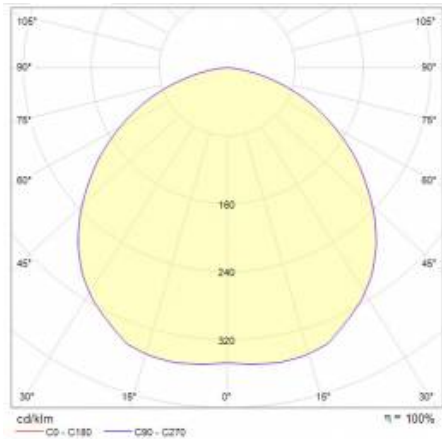

RQ 160 LED P 2200LM PRM 840 (17W)

PODROBNÁ PRODUKTOVÁ KARTA

TABULKA TECHNICKÝCH PARAMETRŮ

Index:	570087	Instalační rozměry [mm]:	150
Zdroj světla:	LED modul	Odolnost proti nárazu:	IK08
Nominální výkon [W]:	17	Stupeň těsnosti:	IP44/20
Jmenovitý výkon svítidla [W]:	18	Zkouška žhavicím drátem [°C]:	650
Jmenovité napájecí napětí [V]:	220–240	Montážní verze:	zapuštěné
Frekvence [Hz]:	50-60	Počet kusů na paletě [ks]:	420
Světelný tok svítidla [lm]:	2200	Čistá hmotnost [kg]:	0.270
Světelná účinnost svítidla [lm/W]:	117	Záruka [roky]:	5
Energetická třída:	D	Flicker [%]:	67
Třída ochrany:	I	Světelný tok svítidla 0min [lm]*:	2176
Teplota barvy [K]:	4000	Životnost LED L70B50 [h]:	132000
Index podání barev (Ra):	>80	Životnost LED L80B20 [h]:	84000
SDCM:	≤ 3	Životnost LED L90B10 [h] [h]:	42000
Účinník:	0.99	Fotobiologická bezpečnost:	RG0 - skupina bez rizika
Úhel osvětlení [°]:	115	Záruka Export [roky]:	5
Materiál difuzoru:	PC	Kategorie použití:	HoReCa, objekty handlowe, placówki oświaty, sztuka i kultura
Typ difuzoru:	PRM	Manuál:	Download PDF
Materiál karoserie:	ABS	Certifikát CE:	318/2023
Barva těla:	bílý	Třída ETIM:	EC002892
Rozměry (V/Š/H/V) [mm]:	162/70		

SVĚTELNÁ KŘIVKA

Datum vytvoření karty: 19 srpen 2024

Výrobce si vyhrazuje právo na změny v průběhu zdokonalování výrobku a na konstrukční změny nebo modernizaci prezentovaného výrobku. Svítidlo splňuje požadavky směrnice EU ROHS 2001/65/EU. Produktový list není obchodní nabídkou. *Tolerance parametrů je +/- 10%.

Tento produkt podléhá pravidlům recyklace elektrické a elektronické zařízení

Certifikát CE - č.: 318/2023

Lena Lighting S.A.
ul. Kórnicka 52, 63-000 Środa Wielkopolska
tel. +48 61 28 60 333 (Pn-Pt, 8-16), e-mail: hello@lenalighting.pl, www.lenalighting.pl