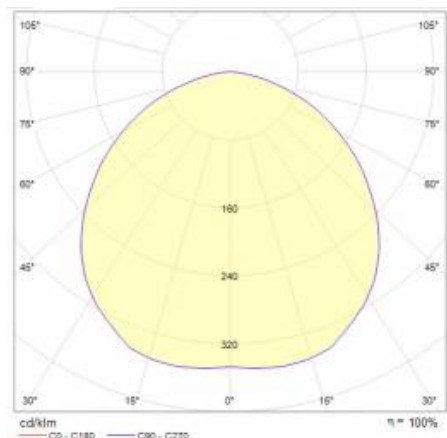

RQ 160 LED P 2200LM PRM 840 (17W)

PODROBNÁ PRODUKTOVÁ KARTA

TABULKA TECHNICKÝCH PARAMETRŮ

Index:	570087	Instalační rozměry [mm]:	150
Zdroj světla:	LED modul	Odolnost proti nárazu:	IK08
Nominální výkon [W]:	17	Stupeň těsnosti:	IP44/20
Jmenovitý výkon svítidla [W]:	18	Zkouška žhavicím drátem [°C]:	650
Jmenovité napájecí napětí [V]:	220–240	Montážní verze:	zapuštěné
Frekvence [Hz]:	50-60	Počet kusů na paletě [ks]:	420
Světelný tok svítidla [lm]:	2200	Čistá hmotnost [kg]:	0.270
Světelná účinnost svítidla [lm/W]:	117	Záruka [roky]:	5
Energetická třída:	D	Flicker [%]:	67
Třída ochrany:	I	Světelný tok svítidla 0min [lm]*:	2176
Teplota barvy [K]:	4000	Životnost LED L70B50 [h]:	132000
Index podání barev (Ra):	>80	Životnost LED L80B20 [h]:	84000
SDCM:	≤ 3	Životnost LED L90B10 [h] [h]:	42000
Účinník:	0.99	Fotobiologická bezpečnost:	RG0 - skupina bez rizika
Úhel osvětlení [°]:	115	Záruka Export [roky]:	5
Materiál difuzoru:	PC	Kategorie použití:	HoReCa, objekty handlowe, placówki oświaty, sztuka i kultura
Typ difuzoru:	PRM	Manuál:	Download PDF
Materiál karoserie:	ABS	Certifikát CE:	318/2023
Barva těla:	bílý	Třída ETIM:	EC002892
Rozměry (V/Š/H/V) [mm]:	162/70		

SVĚTELNÁ KŘIVKA

Datum vytvoření karty: 19 srpen 2024

Výrobce si vyhrazuje právo na změny v průběhu zdokonalování výrobku a na konstrukční změny nebo modernizaci prezentovaného výrobku. Svítidlo splňuje požadavky směrnice EU ROHS 2001/65/EU. Produktový list není obchodní nabídkou. *Tolerance parametrů je +/- 10%.

Tento produkt podléhá pravidlům recyklace elektrické a elektronické zařízení

Certifikát CE - č.: 318/2023

Lena Lighting S.A.
ul. Kórnicka 52, 63-000 Środa Wielkopolska
tel. +48 61 28 60 333 (Pn-Pt, 8-16), e-mail: hello@lenalighting.pl, www.lenalighting.pl