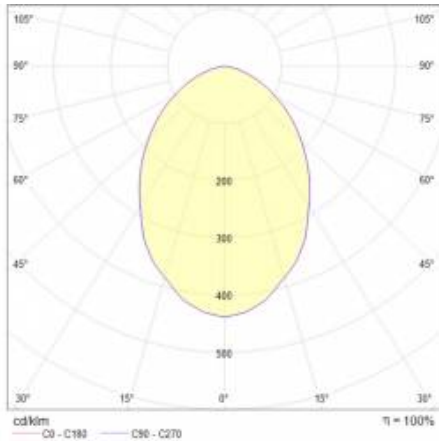

RQ 160 LED P 2050LM 75DEG 840 (17W)

PODROBNÁ PRODUKTOVÁ KARTA

TABULKA TECHNICKÝCH PARAMETRŮ

Index:	570131	Rozměry (V/Š/H/V) [mm]:	162/70
Zdroj světla:	LED modul	Instalační rozměry [mm]:	150
Nominální výkon [W]:	17	Odolnost proti nárazu:	IK08
Jmenovitý výkon svítidla [W]:	18	Stupeň těsnosti:	IP44/20
Jmenovité napájecí napětí [V]:	220–240	Zkouška žhavicím drátem [°C]:	650
Frekvence [Hz]:	50-60	Montážní verze:	zapuštěné
Světelný tok svítidla [lm]:	2100	Počet kusů na paletě [ks]:	420
Světelná účinnost svítidla [lm/W]:	109	Čistá hmotnost [kg]:	0.270
Energetická třída:	E	Záruka [roky]:	5
Třída ochrany:	I	Flicker [%]:	67
Teplota barvy [K]:	4000	Světelný tok svítidla Omin [lm]*:	2049
Index podání barev (Ra):	>80	Životnost LED L70B50 [h]:	132000
SDCM:	≤ 3	Životnost LED L80B20 [h]:	84000
Účinek:	0.99	Životnost LED L90B10 [h] [h]:	42000
Úhel osvětlení [°]:	75	Fotobiologická bezpečnost:	RG0 - skupina bez rizika
Materiál difuzoru:	PC	Záruka Export [roky]:	5
Typ difuzoru:	OPÁL	Kategorie použití:	HoReCa, objekty handlowe, placówki oświaty, sztuka i kultura
Optika:	objektiv	Manuál:	Download PDF
Materiál karoserie:	ABS	Certifikát CE:	318/2023
Barva těla:	bílý	Třída ETIM:	EC002892

SVĚTELNÁ KŘIVKA

Datum vytvoření karty: 19 srpen 2024

Výrobce si vyhrazuje právo na změny v průběhu zdokonalování výrobku a na konstrukční změny nebo modernizaci prezentovaného výrobku. Svítidlo splňuje požadavky směrnice EU ROHS 2001/65/EU. Produktový list není obchodní nabídkou. *Tolerance parametrů je +/- 10%.

Tento produkt podléhá pravidlům recyklace elektrické a elektronické zařízení

Certifikát CE - č.: 318/2023

Lena Lighting S.A.
ul. Kórnicka 52, 63-000 Środa Wielkopolska
tel. +48 61 28 60 333 (Pn-Pt, 8-16), e-mail: hello@lenalighting.pl, www.lenalighting.pl