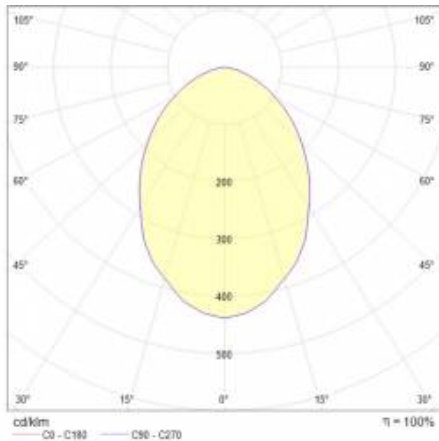

RQ 160 LED P 1900LM 75DEG 830 (17W)

PODROBNÁ PRODUKTOVÁ KARTA

TABULKA TECHNICKÝCH PARAMETRŮ

Index:	570285	Rozměry (V/Š/H/V) [mm]:	162/70
Zdroj světla:	LED modul	Instalační rozměry [mm]:	150
Nominální výkon [W]:	17	Odolnost proti nárazu:	IK08
Jmenovitý výkon svítidla [W]:	18	Stupeň těsnosti:	IP44/20
Jmenovité napájecí napětí [V]:	220–240	Zkouška žhavicím drátem [°C]:	650
Frekvence [Hz]:	50-60	Montážní verze:	zapuštěné
Světelný tok svítidla [lm]:	1900	Počet kusů na paletě [ks]:	420
Světelná účinnost svítidla [lm/W]:	101	Čistá hmotnost [kg]:	0.270
Energetická třída:	E	Záruka [roky]:	5
Třída ochrany:	I	Flicker [%]:	67
Teplota barvy [K]:	3000	Světelný tok svítidla 0min [lm]*:	1922
Index podání barev (Ra):	>80	Životnost LED L70B50 [h]:	132000
SDCM:	≤ 3	Životnost LED L80B20 [h]:	84000
Účinnost:	0.99	Životnost LED L90B10 [h] [h]:	42000
Úhel osvětlení [°]:	75	Fotobiologická bezpečnost:	RG0 - skupina bez rizika
Materiál difuzoru:	PC	Záruka Export [roky]:	5
Typ difuzoru:	OPÁL	Kategorie použití:	HoReCa, objekty handlowe, placówki oświaty, sztuka i kultura
Optika:	objektiv	Manuál:	Download PDF
Materiál karoserie:	ABS	Certifikát CE:	318/2023
Barva těla:	bílý		

SVĚTELNÁ KŘIVKA

Datum vytvoření karty: 19 srpen 2024

Výrobce si vyhrazuje právo na změny v průběhu zdokonalování výrobku a na konstrukční změny nebo modernizaci prezentovaného výrobku. Svítidlo splňuje požadavky směrnice EU ROHS 2001/65/EU. Produktový list není obchodní nabídkou. *Tolerance parametrů je +/- 10%.

Tento produkt podléhá pravidlům recyklace elektrické a elektronické zařízení

Certifikát CE - č.: 318/2023

Lena Lighting S.A.
ul. Kórnicka 52, 63-000 Środa Wielkopolska
tel. +48 61 28 60 333 (Pn-Pt, 8-16), e-mail: hello@lenalighting.pl, www.lenalighting.pl