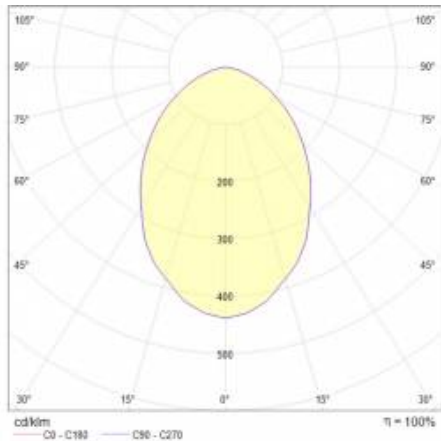

RQ 160 LED P 1900LM 75DEG 830 (17W)

PODROBNÁ PRODUKTOVÁ KARTA

TABULKA TECHNICKÝCH PARAMETRŮ

Index:	570285	Rozměry (V/Š/H/V) [mm]:	162/70
Zdroj světla:	LED modul	Instalační rozměry [mm]:	150
Nominální výkon [W]:	17	Odolnost proti nárazu:	IK08
Jmenovitý výkon svítidla [W]:	18	Stupeň těsnosti:	IP44/20
Jmenovité napájecí napětí [V]:	220–240	Zkouška žhavicím drátem [°C]:	650
Frekvence [Hz]:	50-60	Montážní verze:	zapuštěné
Světelný tok svítidla [lm]:	1900	Počet kusů na paletě [ks]:	420
Světelná účinnost svítidla [lm/W]:	101	Čistá hmotnost [kg]:	0.270
Energetická třída:	E	Záruka [roky]:	5
Třída ochrany:	I	Flicker [%]:	67
Teplota barvy [K]:	3000	Světelný tok svítidla 0min [lm]*:	1922
Index podání barev (Ra):	>80	Životnost LED L70B50 [h]:	132000
SDCM:	≤ 3	Životnost LED L80B20 [h]:	84000
Účinek:	0.99	Životnost LED L90B10 [h] [h]:	42000
Úhel osvětlení [°]:	75	Fotobiologická bezpečnost:	RG0 - skupina bez rizika
Materiál difuzoru:	PC	Záruka Export [roky]:	5
Typ difuzoru:	OPÁL	Kategorie použití:	HoReCa, objekty handlowe, placówki oświaty, sztuka i kultura
Optika:	objektiv	Manuál:	Download PDF
Materiál karoserie:	ABS	Certifikát CE:	318/2023
Barva těla:	bílý		

SVĚTELNÁ KŘIVKA

Datum vytvoření karty: 19 srpen 2024

Výrobce si vyhrazuje právo na změny v průběhu zdokonalování výrobku a na konstrukční změny nebo modernizaci prezentovaného výrobku. Svítidlo splňuje požadavky směrnice EU ROHS 2001/65/EU. Produktový list není obchodní nabídkou. *Tolerance parametrů je +/- 10%.

Tento produkt podléhá pravidlům recyklace elektrické a elektronické zařízení

Certifikát CE - č.: 318/2023

Lena Lighting S.A.
ul. Kórnicka 52, 63-000 Środa Wielkopolska
tel. +48 61 28 60 333 (Pn-Pt, 8-16), e-mail: hello@lenalighting.pl, www.lenalighting.pl