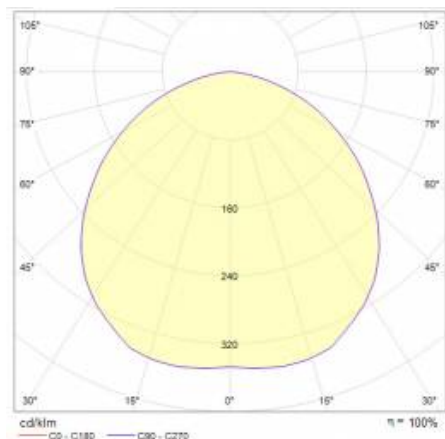

RQ 160 LED N 2200LM PRM 840 (17W)

PODROBNÁ PRODUKTOVÁ KARTA

TABULKA TECHNICKÝCH PARAMETRŮ

Index:	570384	Instalační rozměry [mm]:	117
Zdroj světla:	LED modul	Odolnost proti nárazu:	IK08
Nominální výkon [W]:	17	Stupeň těsnosti:	IP33
Jmenovitý výkon svítidla [W]:	18	Montážní verze:	povrchová montáž
Jmenovité napájecí napětí [V]:	220–240	Provozní teplota [°C]:	od -20 do +35
Frekvence [Hz]:	50-60	Počet kusů na paletě [ks]:	364
Světelný tok svítidla [lm]:	2200	Čistá hmotnost [kg]:	0.400
Světelná účinnost svítidla [lm/W]:	122	Životnost LED L70B50 [h]:	132000
Energetická třída:	D	Životnost LED L80B10 [h]:	84000
Třída ochrany:	I	Životnost LED L90B10 [h] [h]:	42000
Teplota barvy [K]:	4000	Typ vyzářování:	Lambertian
Index podání barev (Ra) >:	80	Třída ETIM:	EC002892
SDCM:	3	Kategorie použití:	osvětlení edukacyjne, osvětlení HoReCa, osvětlení sklepowe
Účinek:	0.99	Fotobiologická bezpečnost:	RG0 - skupina bez rizika
Úhel osvětlení [°]:	115	Záruka [roky]:	5
Materiál difuzoru:	PC	Certifikát CE:	317/2023
Typ difuzoru:	PRM	Atest PZH:	B-BK-60112-0365-2022
Materiál karoserie:	ABS	Manuál:	Download PDF
Barva těla:	bílý	Pliik LDT:	Download
Rozměry (V/Š/H/V) [mm]:	166/86		

SVĚTELNÁ KŘIVKA