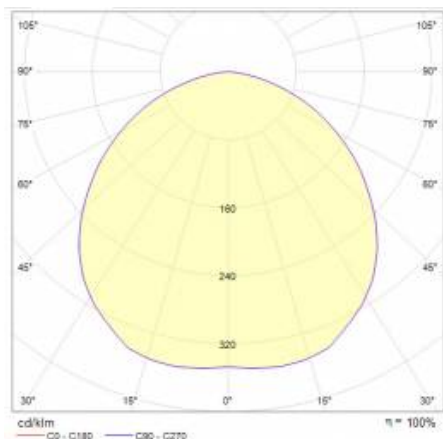

RQ 160 LED N 2200LM PRM 840 (17W)

PODROBNÁ PRODUKTOVÁ KARTA

TABULKA TECHNICKÝCH PARAMETRŮ

Index:	570384	Instalační rozměry [mm]:	117
Zdroj světla:	LED modul	Odolnost proti nárazu:	IK08
Nominální výkon [W]:	17	Stupeň těsnosti:	IP33
Jmenovitý výkon svítidla [W]:	18	Montážní verze:	povrchová montáž
Jmenovité napájecí napětí [V]:	220–240	Provozní teplota [°C]:	od -20 do +35
Frekvence [Hz]:	50-60	Počet kusů na paletě [ks]:	364
Světelný tok svítidla [lm]:	2200	Čistá hmotnost [kg]:	0.400
Světelná účinnost svítidla [lm/W]:	122	Životnost LED L70B50 [h]:	150000
Energetická třída:	D	Životnost LED L80B10 [h]:	100000
Třída ochrany:	I	Životnost LED L90B10 [h] [h]:	50000
Teplota barvy [K]:	4000	Typ vyzářování:	Lambertian
Index podání barev (Ra) >:	80	Třída ETIM:	EC002892
SDCM:	3	Kategorie použití:	osvětlení edukacyjne, osvětlení HoReCa, osvětlení sklepowe
Účinek:	0.99	Fotobiologická bezpečnost:	RG0 - skupina bez rizika
Úhel osvětlení [°]:	115	Záruka [roky]:	5
Materiál difuzoru:	PC	Certifikát CE:	317/2023
Typ difuzoru:	PRM	Atest PZH:	B-BK-60112-0365-2022
Materiál karoserie:	ABS	Manuál:	Download PDF
Barva těla:	bílý	Pliik LDT:	Download
Rozměry (V/Š/H/V) [mm]:	166/86		

SVĚTELNÁ KŘIVKA