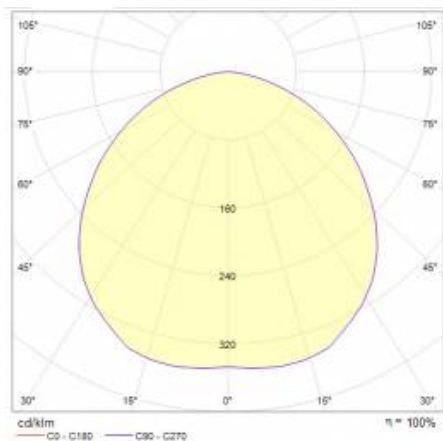

RQ 160 LED N 2200LM PRM 840 (17W)

PODROBNÁ PRODUKTOVÁ KARTA

TABULKA TECHNICKÝCH PARAMETRŮ

Index:	570384	Rozměry (V/Š/H/V) [mm]:	166/86
Zdroj světla:	LED modul	Instalační rozměry [mm]:	117
Nominální výkon [W]:	17	Odolnost proti nárazu:	IK08
Jmenovitý výkon svítidla [W]:	18	Stupeň těsnosti:	IP33
Jmenovité napájecí napětí [V]:	220–240	Zkouška žhavicím drátem [°C]:	650
Frekvence [Hz]:	50-60	Montážní verze:	povrchová montáž
Světelný tok svítidla [lm]:	2200	Provozní teplota [°C]:	od -20 do +35
Světelná účinnost svítidla [lm/W]:	117	Čistá hmotnost [kg]:	0.400
Energetická třída:	D	Typ kategorie:	downlight
Třída ochrany:	I	Životnost LED L70B50 [h]:	132000
Teplota barvy [K]:	4000	Životnost LED L80B20 [h]:	84000
Index podání barev (Ra):	>80	Životnost LED L90B10 [h] [h]:	42000
SDCM:	≤ 3	Fotobiologická bezpečnost:	RG0 - skupina bez rizika
Účinek:	0.99	Kategorie použití:	HoReCa, objekty handlowe, placówki oświaty, sztuka i kultura
Úhel osvětlení [°]:	115	Záruka [roky]:	5
Materiál difuzoru:	PC	Certifikát CE:	317/2023
Typ difuzoru:	PRM	Manuál:	Download PDF
Materiál karoserie:	ABS	Třída ETIM:	EC002892
Barva těla:	bílý		

SVĚTELNÁ KŘIVKA