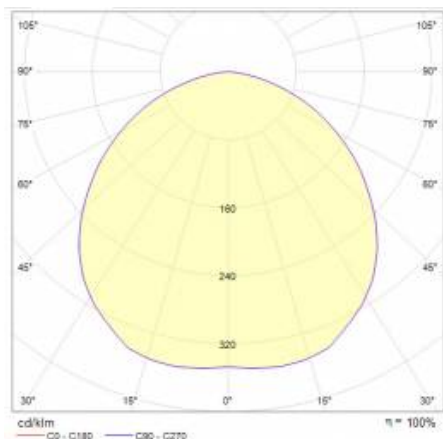

RQ 160 LED N 2100LM PRM 830 (17W)

PODROBNÁ PRODUKTOVÁ KARTA

TABULKA TECHNICKÝCH PARAMETRŮ

Index:	570537	Rozměry (V/Š/H/V) [mm]:	166/86
Zdroj světla:	LED modul	Instalační rozměry [mm]:	117
Nominální výkon [W]:	17	Odolnost proti nárazu:	IK08
Jmenovitý výkon svítidla [W]:	18	Stupeň těsnosti:	IP33
Jmenovité napájecí napětí [V]:	220–240	Montážní verze:	povrchová montáž
Frekvence [Hz]:	50-60	Provozní teplota [°C]:	od -20 do +35
Světelný tok svítidla [lm]:	2100	Počet kusů na paletě [ks]:	364
Světelná účinnost svítidla [lm/W]:	111	Čistá hmotnost [kg]:	0.400
Energetická třída:	D	Životnost LED L70B50 [h]:	150000
Třída ochrany:	I	Životnost LED L80B10 [h]:	100000
Teplota barvy [K]:	3000	Životnost LED L90B10 [h] [h]:	50000
Index podání barev (Ra) >:	80	Typ vyzářování:	Lambertian
SDCM:	3	Kategorie použití:	osvětlení edukacyjne, osvětlení HoReCa, osvětlení sklepowe
Účinek:	0.99	Fotobiologická bezpečnost:	RG0 - skupina bez rizika
Úhel osvětlení [°]:	115	Záruka [roky]:	5
Materiál difuzoru:	PC	Certifikát CE:	317/2023
Typ difuzoru:	PRM	Atest PZH:	B-BK-60112-0365-2022
Materiál karoserie:	ABS	Manuál:	Download PDF
Barva těla:	bílý	Přík LDT:	Download

SVĚTELNÁ KŘIVKA