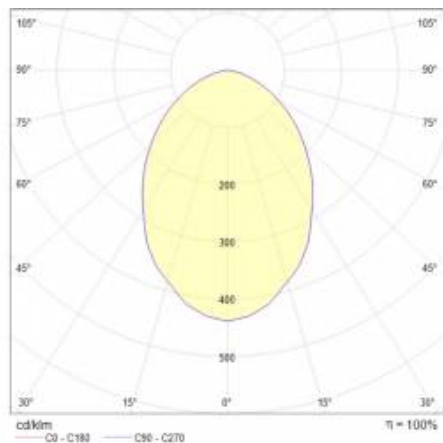

RQ 160 LED N 2050LM 75DEG 840 (17W)

PODROBNÁ PRODUKTOVÁ KARTA

TABULKA TECHNICKÝCH PARAMETRŮ

Index:	570438	Barva těla:	bílý
Zdroj světla:	LED modul	Rozměry (V/Š/H/V) [mm]:	166/86
Nominální výkon [W]:	17	Instalační rozměry [mm]:	117
Jmenovitý výkon svítidla [W]:	18	Odolnost proti nárazu:	IK08
Jmenovité napájecí napětí [V]:	220–240	Stupeň těsnosti:	IP33
Frekvence [Hz]:	50-60	Zkouška žhavicím drátem [°C]:	650
Světelný tok svítidla [lm]:	2050	Montážní verze:	povrchová montáž
Světelná účinnost svítidla [lm/W]:	109	Provozní teplota [°C]:	od -20 do +35
Energetická třída:	E	Čistá hmotnost [kg]:	0.500
Třída ochrany:	I	Typ kategorie:	downlight
Teplota barvy [K]:	4000	Životnost LED L70B50 [h]:	132000
Index podání barev (Ra):	>80	Životnost LED L80B20 [h]:	84000
SDCM:	≤ 3	Životnost LED L90B10 [h] [h]:	42000
Účinek:	0.99	Fotobiologická bezpečnost:	RG0 - skupina bez rizika
Úhel osvětlení [°]:	75	Kategorie použití:	HoReCa, objekty handlowe, placówki oświaty, sztuka i kultura
Materiál difuzoru:	PC	Záruka [roky]:	5
Typ difuzoru:	OPÁL	Certifikát CE:	317/2023
Optika:	objektiv	Manuál:	Download PDF
Materiál karoserie:	ABS	Třída ETIM:	EC002892

SVĚTELNÁ KŘIVKA