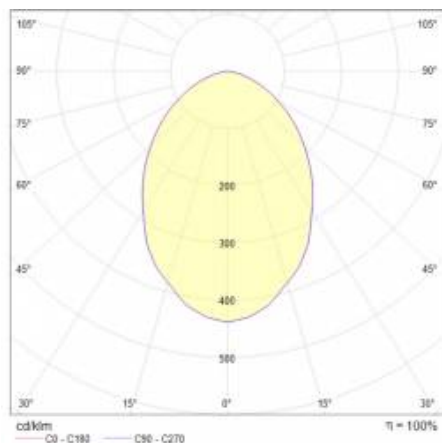

RQ 160 LED N 1900LM 75DEG 830 (17W)

PODROBNÁ PRODUKTOVÁ KARTA

TABULKA TECHNICKÝCH PARAMETRŮ

Index:	570582	Rozměry (V/Š/H/V) [mm]:	166/86
Zdroj světla:	LED modul	Instalační rozměry [mm]:	117
Nominální výkon [W]:	17	Odolnost proti nárazu:	IK08
Jmenovitý výkon svítidla [W]:	18	Stupeň těsnosti:	IP33
Jmenovité napájecí napětí [V]:	220–240	Montážní verze:	povrchová montáž
Frekvence [Hz]:	50-60	Provozní teplota [°C]:	od -20 do +35
Světelný tok svítidla [lm]:	1900	Počet kusů na paletě [ks]:	364
Světelná účinnost svítidla [lm/W]:	101	Čistá hmotnost [kg]:	0.500
Energetická třída:	E	Životnost LED L70B50 [h]:	150000
Třída ochrany:	I	Životnost LED L80B10 [h]:	100000
Teplota barvy [K]:	3000	Životnost LED L90B10 [h] [h]:	50000
Index podání barev (Ra) >:	80	Typ vyzářování:	symetrický
SDCM:	3	Kategorie použití:	osvětlení edukacyjne, osvětlení HoReCa, osvětlení sklepowe
Účinek:	0.99	Fotobiologická bezpečnost:	RG0 - skupina bez rizika
Úhel osvětlení [°]:	75	Záruka [roky]:	5
Materiál difuzoru:	PC	Certifikát CE:	317/2023
Typ difuzoru:	OPÁL	Atest PZH:	B-BK-60112-0365-2022
Optika:	objektiv	Manuál:	Download PDF
Materiál karoserie:	ABS	Přík LDT:	Download
Barva těla:	bílý		

SVĚTELNÁ KŘIVKA