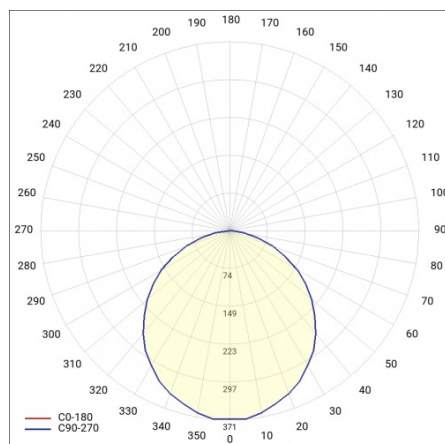

RQ 160 LED N 1800LM MAT 840 (17W)

PODROBNÁ PRODUKTOVÁ KARTA

TABULKA TECHNICKÝCH PARAMETRŮ

Nominální výkon [W]:	17	Barva těla:	bílý
Index:	570339	Instalační rozměry [mm]:	117
Teplota barvy [K]:	4000	Odolnost proti nárazu:	IK08
Světelný tok svítidla [lm]:	1800	Montážní verze:	povrchová montáž
Zdroj světla:	LED modul	Provozní teplota [°C]:	od -20 do +35
Typ difuzoru:	MAT	Počet kusů na paletě [ks]:	364
Stupeň těsnosti:	IP33	Čistá hmotnost [kg]:	0.400
Jmenovitý výkon svítidla [W]:	18	Životnost LED L70B50 [h]:	132000
Rozměry (V/Š/H/V) [mm]:	166/86	Životnost LED L80B20 [h]:	84000
Jmenovité napájecí napětí [V]:	220-240	Životnost LED L90B10 [h]:	42000
Frekvence [Hz]:	50-60	Typ vyzářování:	Lambertian
Světelná účinnost svítidla [lm/W]:	95	Třída ETIM:	EC002892
Energetická třída:	E	Kategorie použití:	HoReCa, objekty handlowe, placówki oświaty, sztuka i kultura
Třída ochrany:	I	Fotobiologická bezpečnost:	RG0 - skupina bez rizika
Index podání barev (Ra):	>80	Záruka [roky]:	5
SDCM:	≤ 3	Certifikát CE:	317/2023
Účinnost:	0.99	Atest PZH:	B-BK-60112-0365-2022
Úhel osvětlení [°]:	110	Manuál:	Download PDF
Materiál difuzoru:	PC	Plik LDT:	Download
Materiál karoserie:	ABS		

SVĚTELNÁ KŘIVKA