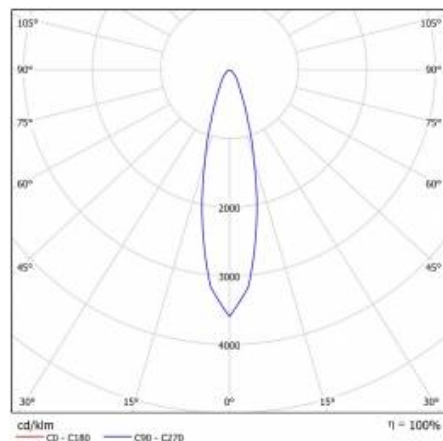

TABULKA TECHNICKÝCH PARAMETRŮ

Index:	094828	Rozměry (V/Š/H/V) [mm]:	ø178/163
Zdroj světla:	LED modul	Instalační rozměry [mm]:	ø196
Nominální výkon [W]:	29	Stupeň těsnosti:	IP40/20
Jmenovitý výkon svítidla [W]:	31	Zkouška žhavicím drátem [°C]:	650
Jmenovité napájecí napětí [V]:	220-240	Montážní verze:	zapuštěné
Frekvence [Hz]:	50-60	Provozní teplota [°C]:	od -20 do +35
Světelný tok svítidla [lm]:	2200	Nastavení úhlu sklonu [°]:	30/355
Světelná účinnost svítidla [lm/W]:	78	Čistá hmotnost [kg]:	1.200
Energetická třída:	G	Záruka [roky]:	5
Třída ochrany:	I	Typ kategorie:	downlight
Teplota barvy [K]:	3000	Kategorie použití:	architektoniczne, obiekty handlowe, placówki oświaty
Index podání barev (Ra):	>80	Rozsah napětí AC [V]:	198-264
SDCM:	≤ 3	Životnost LED L70B50 [h]:	85000
Účinek:	0.87	Životnost LED L80B20 [h]:	80000
Úhel osvětlení [°]:	25	Životnost LED L90B10 [h] [h]:	40000
Přepětová ochrana [kV]:	1	Fotobiologická bezpečnost:	riziková skupina 1 (nízké riziko)
Materiál difuzoru:	PC	Certifikát CE:	351/2023
Materiál karoserie:	ABS	Manuál:	Download PDF
Barva těla:	bílý		

SVĚTELNÁ KŘIVKA

Datum vytvoření karty: 23 září 2024

Výrobce si vyhrazuje právo na změny v průběhu zdokonalování výrobku a na konstrukční změny nebo modernizaci prezentovaného výrobku. Svítidlo splňuje požadavky směrnice EU ROHS 2001/65/EU. Produktový list není obchodní nabídkou. *Tolerance parametrů je +/- 10%.

Tento produkt podléhá pravidlům recyklace elektrické a elektronické zařízení

Certifikát CE - č.: 351/2023

Lena Lighting S.A.
ul. Kórnicka 52, 63-000 Środa Wielkopolska
tel. +48 61 28 60 333 (Pn-Pt, 8-16), e-mail: hello@lenalighting.pl, www.lenalighting.pl