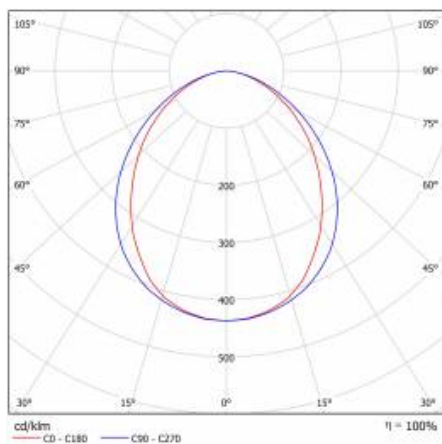

MITRA LED BASIC 5300LM 4000K MAT IP66 I KL. (60W)

PODROBNÁ PRODUKTOVÁ KARTA

TABULKA TECHNICKÝCH PARAMETRŮ

Index:	957109	Barva těla:	šedá
EAN:	5905963957109	Rozměry (V/Š/H/V) [mm]:	398/398/174
Zdroj světla:	LED modul	Stupeň těsnosti:	IP66
Nominální výkon [W]:	51	Montážní verze:	nahoře, na tyči
Světelný tok svítidla [lm]:	5300	Provozní teplota [°C]:	od -40 do +35
Světelná účinnost svítidla [lm/W]:	90	Typ kabelu:	H07RN-F
Energetická třída:	F	Počet kusů na paletě [ks]:	48
Třída ochrany:	I	Čistá hmotnost [kg]:	1.900
Teplota barvy [K]:	4000	Záruka [roky]:	3
Index podání barev (Ra):	>80	Typ kategorie:	Parkové a městské osvětlení
SDCM:	≤ 5	Kategorie použití:	parkingi i šciežki rowerowe
Úhel osvětlení [°]:	120	Životnost LED L70B50 [h]:	120000
Přepětová ochrana [kV]:	2	ULOR:	0%
Materiál difuzoru:	PC	Jmenovitý výkon svítidla [W]:	60
Typ difuzoru:	MAT	Certifikát CE:	101/2023
Materiál karoserie:	PP+FG	Manuál:	Download PDF

SVĚTELNÁ KŘIVKA