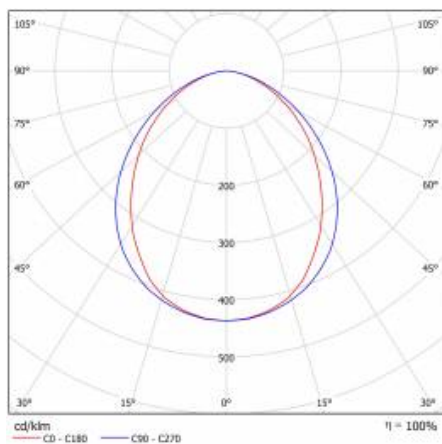

MITRA LED BASIC 4750LM 3000K MAT IP66 I KL. (60W)

PODROBNÁ PRODUKTOVÁ KARTA

TABULKA TECHNICKÝCH PARAMETRŮ

Index:	957154	Barva těla:	šedá
EAN:	5905963957154	Rozměry (V/Š/H/V) [mm]:	398/398/174
Zdroj světla:	LED modul	Stupeň těsnosti:	IP66
Nominální výkon [W]:	51	Montážní verze:	nahoře, na tyči
Světelný tok svítidla [lm]:	4750	Provozní teplota [°C]:	od -40 do +35
Světelná účinnost svítidla [lm/W]:	82	Typ kabelu:	H07RN-F
Energetická třída:	F	Počet kusů na paletě [ks]:	48
Třída ochrany:	I	Čistá hmotnost [kg]:	1.900
Teplota barvy [K]:	3000	Záruka [roky]:	3
Index podání barev (Ra):	>80	Typ kategorie:	Parkové a městské osvětlení
SDCM:	≤ 5	Kategorie použití:	parkingi i šciezki rowerowe
Úhel osvětlení [°]:	120	Životnost LED L70B50 [h]:	120000
Přepětová ochrana [kV]:	2	ULOR:	0%
Materiál difuzoru:	PC	Jmenovitý výkon svítidla [W]:	60
Typ difuzoru:	MAT	Certifikát CE:	101/2023
Materiál karoserie:	PP+FG	Manuál:	Download PDF

SVĚTELNÁ KŘIVKA