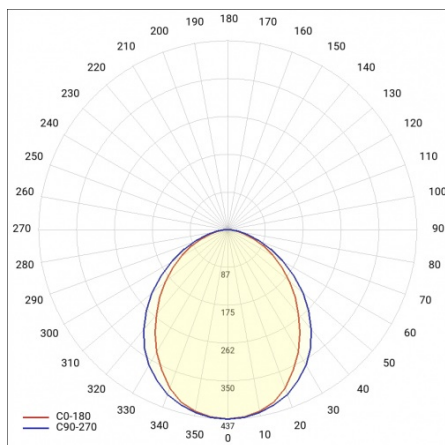

MITRA LED BASIC 4750LM 3000K MAT IP66 I KL. (60W)

PODROBNÁ PRODUKTOVÁ KARTA

TABULKA TECHNICKÝCH PARAMETRŮ

Index:	957154	Barva těla:	šedá
Jmenovitý výkon svítidla [W]:	60	Rozměry (V/Š/H/V) [mm]:	398/398/174
EAN:	5905963957154	Stupeň těsnosti:	IP66
Teplota barvy [K]:	3000	Montážní verze:	nahoře, na tyči
Zdroj světla:	LED modul	Provozní teplota [°C]:	od -40 do +35
Světelný tok svítidla [lm]:	4750	Typ kabelu:	H07RN-F
Nominální výkon [W]:	51	Počet kusů na paletě [ks]:	48
Typ difuzoru:	MAT	Čistá hmotnost [kg]:	1.900
Energetická třída:	F	Záruka [roky]:	3
Světelná účinnost svítidla [lm/W]:	82	Typ kategorie:	Parkové a městské osvětlení
Třída ochrany:	I	Kategorie použití:	parkingi i šciezki rowerowe
Index podání barev (Ra):	>80	Životnost LED L70B50 [h]:	120000
SDCM:	≤ 5	ULOR:	0%
Úhel osvětlení [°]:	120	Certifikát CE:	101/2023
Přepětová ochrana [kV]:	2	Manuál:	Download PDF
Materiál difuzoru:	PC	Plik LDT:	Download
Materiál karoserie:	PP+FG		

SVĚTELNÁ KŘIVKA