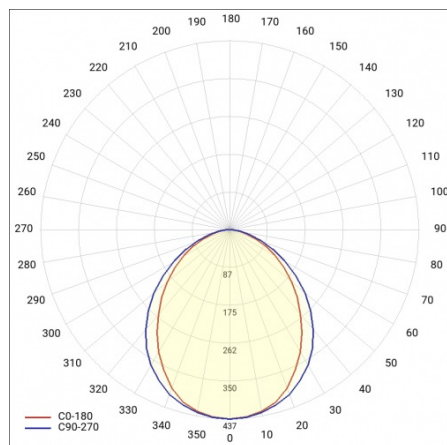

MITRA LED BASIC 2450LM 3000K MAT IP66 I KL. (30W)

PODROBNÁ PRODUKTOVÁ KARTA

TABULKA TECHNICKÝCH PARAMETRŮ

Index:	957130	Barva těla:	šedá
Jmenovitý výkon svítidla [W]:	30	Rozměry (V/Š/H/V) [mm]:	398/398/174
EAN:	5905963957130	Stupeň těsnosti:	IP66
Teplota barvy [K]:	3000	Montážní verze:	nahoře, na tyči
Zdroj světla:	LED modul	Provozní teplota [°C]:	od -40 do +35
Světelný tok svítidla [lm]:	2450	Typ kabelu:	H07RN-F
Nominální výkon [W]:	26	Počet kusů na paletě [ks]:	48
Typ difuzoru:	MAT	Čistá hmotnost [kg]:	1.800
Energetická třída:	F	Záruka [roky]:	3
Světelná účinnost svítidla [lm/W]:	84	Typ kategorie:	Parkové a městské osvětlení
Třída ochrany:	I	Kategorie použití:	parkingi i šciezki rowerowe
Index podání barev (Ra):	>80	Životnost LED L70B50 [h]:	120000
SDCM:	≤ 5	ULOR:	0%
Úhel osvětlení [°]:	120	Certifikát CE:	101/2023
Přepětová ochrana [kV]:	2	Manuál:	Download PDF
Materiál difuzoru:	PC	Plík LDT:	Download
Materiál karoserie:	PP+FG		

SVĚTELNÁ KŘIVKA