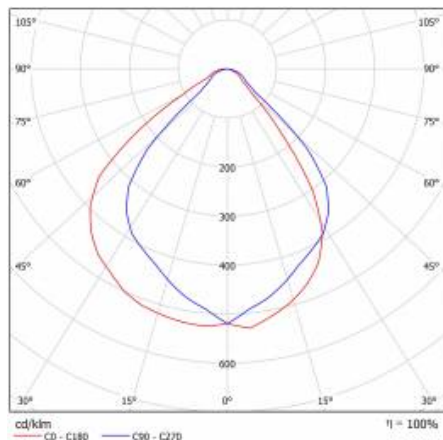

TERRA 2 LED N TAB 1160X120MM 15ST 4200LM 840 BIAŁY POŁYSK (36W)

PODROBNÁ PRODUKTOVÁ KARTA

TABULKA TECHNICKÝCH PARAMETRŮ

Index:	226335	Rozměry (V/Š/H/V) [mm]:	1160/120/36
Zdroj světla:	LED modul	Stupeň těsnosti:	IP20
Nominální výkon [W]:	36	Montážní verze:	povrchová montáž
Jmenovitý výkon svítidla [W]:	40	Provozní teplota [°C]:	od -20 do +35
Jmenovité napájecí napětí [V]:	220-240	Záruka [roky]:	5
Světelný tok svítidla [lm]:	4200	Certifikát CE:	354/2023
Světelná účinnost svítidla [lm/W]:	106	Typ kategorie:	rastry
Energetická třída:	E	Kategorie použití:	objekty handlowe, placówki oświetl
Třída ochrany:	II	Verze:	asymetrický
Teplota barvy [K]:	4000	Rozsah napětí AC [V]:	220 - 240
Index podání barev (Ra):	>80	Životnost LED L70B50 [h]:	132000
SDCM:	≤ 3	Životnost LED L80B20 [h]:	84000
Účinník:	0.96	Životnost LED L90B10 [h] [h]:	42000
Optika:	ON	Fotobiologická bezpečnost:	riziková skupina 1 (nízké riziko)
Materiál karoserie:	práškově lakovaný ocelový plech	Manuál:	Download PDF
Barva těla:	bílý lesk	Plik LDT:	Download

SVĚTELNÁ KŘIVKA

Datum vytvoření karty: 08 leden 2025

Výrobce si vyhrazuje právo na změny v průběhu zdokonalování výrobku a na konstrukční změny nebo modernizaci prezentovaného výrobku. Svítidlo splňuje požadavky směrnice EU ROHS 2001/65/EU. Produktový list není obchodní nabídkou. *Tolerance parametrů je +/- 10%.

Tento produkt podléhá pravidlům recyklace elektrické a elektronické zařízení

Certifikát CE - č.: 354/2023

Lena Lighting S.A.
ul. Kórnicka 52, 63-000 Środa Wielkopolska
tel. +48 61 28 60 333 (Pn-Pt, 8-16), e-mail: hello@lenalighting.pl, www.lenalighting.pl