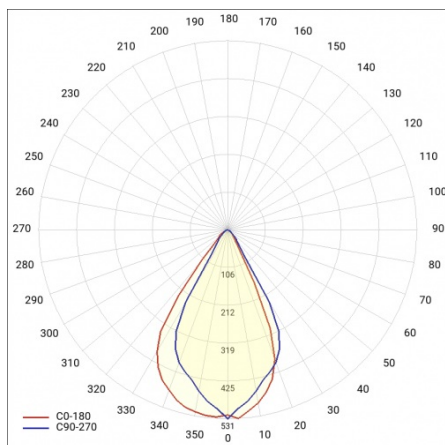

TERRA 2 LED N TAB 1160X120MM 15ST 4200LM 840 BIAŁY POŁYSK (36W)

PODROBNÁ PRODUKTOVÁ KARTA

TABULKA TECHNICKÝCH PARAMETRŮ

Nominální výkon [W]:	36	Materiál karoserie:	práškově lakovaný ocelový plech
Index:	226335	Stupeň těsnosti:	IP20
Teplota barvy [K]:	4000	Montážní verze:	povrchová montáž
Zdroj světla:	LED modul	Provozní teplota [°C]:	od -20 do +35
Světelný tok svítidla [lm]:	4200	Záruka [roky]:	5
Optika:	ON	Certifikát CE:	354/2023
Jmenovitý výkon svítidla [W]:	40	Typ kategorie:	rastry
Jmenovité napájecí napětí [V]:	220-240	Kategorie použití:	objekty handlowe, placówki oświetl
Barva těla:	bílý lesk	Verze:	asymetrický
Rozměry (V/Š/H/V) [mm]:	1160/120/36	Rozsah napětí AC [V]:	220 - 240
Světelná účinnost svítidla [lm/W]:	106	Životnost LED L70B50 [h]:	132000
Energetická třída:	E	Životnost LED L80B20 [h]:	84000
Třída ochrany:	II	Životnost LED L90B10 [h]:	42000
Index podání barev (Ra):	>80	Fotobiologická bezpečnost:	riziková skupina 1 (nízké riziko)
SDCM:	≤ 3	Manuál:	Download PDF
Účinek:	0.96	Plík LDT:	Download

SVĚTELNÁ KŘIVKA

Datum vytvoření karty: 08 leden 2025

Výrobce si vyhrazuje právo na změny v průběhu zdokonalování výrobku a na konstrukční změny nebo modernizaci prezentovaného výrobku. Svítidlo splňuje požadavky směrnice EU ROHS 2001/65/EU. Produktový list není obchodní nabídkou. *Tolerance parametrů je +/- 10%.

Tento produkt podléhá pravidlům recyklace elektrické a elektronické zařízení

Certifikát CE - č.: 354/2023

Lena Lighting S.A.
ul. Kórnicka 52, 63-000 Środa Wielkopolska
tel. +48 61 28 60 333 (Pn-Pt, 8-16), e-mail: hello@lenalighting.pl, www.lenalighting.pl