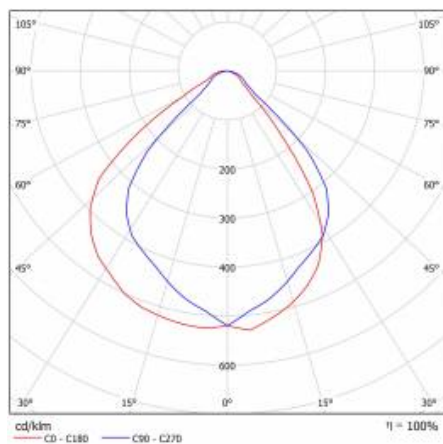

TERRA 2 LED N TAB 1160X120MM 15ST 4200LM 840 BIAŁY POŁYSK (36W)

PODROBNÁ PRODUKTOVÁ KARTA

TABULKA TECHNICKÝCH PARAMETRŮ

Index:	226335	Rozměry (V/Š/H/V) [mm]:	1160/120/36
Zdroj světla:	LED modul	Stupeň těsnosti:	IP20
Nominální výkon [W]:	36	Montážní verze:	povrchová montáž
Jmenovitý výkon svítidla [W]:	40	Provozní teplota [°C]:	od -20 do +35
Jmenovité napájecí napětí [V]:	220-240	Záruka [roky]:	5
Světelný tok svítidla [lm]:	4200	Certifikát CE:	354/2023
Světelná účinnost svítidla [lm/W]:	106	Typ kategorie:	rastry
Energetická třída:	E	Kategorie použití:	objekty handlowe, placówki oświetlone
Třída ochrany:	II	Verze:	asymetrický
Teplota barvy [K]:	4000	Rozsah napětí AC [V]:	220 - 240
Index podání barev (Ra):	>80	Životnost LED L70B50 [h]:	132000
SDCM:	≤ 3	Životnost LED L80B20 [h]:	84000
Účinník:	0.96	Životnost LED L90B10 [h]:	42000
Optika:	ON	Fotobiologická bezpečnost:	riziková skupina 1 (nízké riziko)
Materiál karoserie:	práškově lakovaný ocelový plech	Manuál:	Download PDF
Barva těla:	bílý lesk		

SVĚTELNÁ KŘIVKA

Datum vytvoření karty: 27 září 2024

Výrobce si vyhrazuje právo na změny v průběhu zdokonalování výrobku a na konstrukční změny nebo modernizaci prezentovaného výrobku. Svítidlo splňuje požadavky směrnice EU ROHS 2001/65/EU. Produktový list není obchodní nabídkou. *Tolerance parametrů je +/- 10%.

Tento produkt podléhá pravidlům recyklace elektrické a elektronické zařízení

Certifikát CE - č.: 354/2023

Lena Lighting S.A.
ul. Kórnicka 52, 63-000 Środa Wielkopolska
tel. +48 61 28 60 333 (Pn-Pt, 8-16), e-mail: hello@lenalighting.pl, www.lenalighting.pl