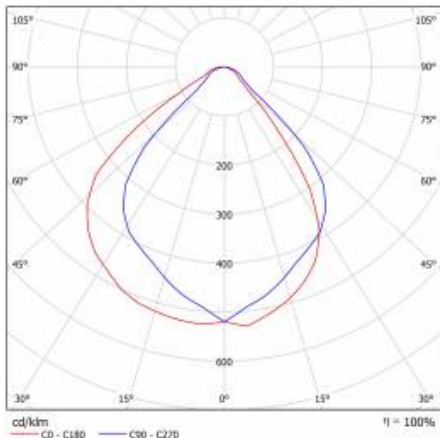

TERRA 2 LED N TAB 1160X120MM 15ST 4200LM 840 BIAŁY MAT (36W)

PODROBNÁ PRODUKTOVÁ KARTA

TABULKA TECHNICKÝCH PARAMETRŮ

Index:	226328	Rozměry (V/Š/H/V) [mm]:	1160/120/36
Zdroj světla:	LED modul	Stupeň těsnosti:	IP20
Nominální výkon [W]:	36	Montážní verze:	povrchová montáž
Jmenovitý výkon svítidla [W]:	40	Provozní teplota [°C]:	od -20 do +35
Jmenovité napájecí napětí [V]:	220-240	Záruka [roky]:	5
Světelný tok svítidla [lm]:	4200	Certifikát CE:	354/2023
Světelná účinnost svítidla [lm/W]:	106	Typ kategorie:	Kazetová svítidla
Energetická třída:	E	Kategorie použití:	osvětlení edukacyjne, osvětlení sklepowe
Třída ochrany:	II	Verze:	asymetrický
Teplota barvy [K]:	4000	Rozsah napětí AC [V]:	220 - 240
Index podání barev (Ra):	80	Životnost LED L70B50 [h]:	132000
SDCM:	3	Životnost LED L80B20 [h]:	84000
Účinnost:	0.96	Životnost LED L90B10 [h] [h]:	42000
Optika:	ON	Fotobiologická bezpečnost:	riziková skupina 1 (nízké riziko)
Materiál karoserie:	práškově lakovaný ocelový plech	Manuál:	Download PDF
Barva těla:	bílá matná	Plik LDT:	Download

SVĚTELNÁ KŘIVKA

Datum vytvoření karty: 08 leden 2025

Výrobce si vyhrazuje právo na změny v průběhu zdokonalování výrobku a na konstrukční změny nebo modernizaci prezentovaného výrobku. Svítidlo splňuje požadavky směrnice EU ROHS 2001/65/EU. Produktový list není obchodní nabídkou. *Tolerance parametrů je +/- 10%.

Tento produkt podléhá pravidlům recyklace elektrické a elektronické zařízení

Certifikát CE - č.: 354/2023

Lena Lighting S.A.
ul. Kórnicka 52, 63-000 Środa Wielkopolska
tel. +48 61 28 60 333 (Pn-Pt, 8-16), e-mail: hello@lenalighting.pl, www.lenalighting.pl