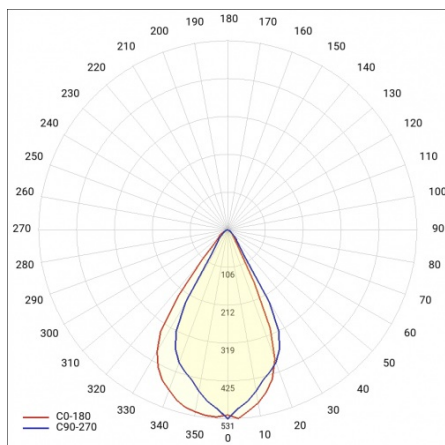

TERRA 2 LED N TAB 1160X120MM 15ST 4200LM 840 BIAŁY MAT (36W)

PODROBNÁ PRODUKTOVÁ KARTA

TABULKA TECHNICKÝCH PARAMETRŮ

Nominální výkon [W]:	36	Materiál karoserie:	práškově lakovaný ocelový plech
Index:	226328	Stupeň těsnosti:	IP20
Teplota barvy [K]:	4000	Montážní verze:	povrchová montáž
Zdroj světla:	LED modul	Provozní teplota [°C]:	od -20 do +35
Světelný tok svítidla [lm]:	4200	Záruka [roky]:	5
Optika:	ON	Certifikát CE:	354/2023
Jmenovitý výkon svítidla [W]:	40	Typ kategorie:	rastry
Jmenovité napájecí napětí [V]:	220-240	Kategorie použití:	objekty handlowe, placówki oświetl
Barva těla:	bílá matná	Verze:	asymetrický
Rozměry (V/Š/H/V) [mm]:	1160/120/36	Rozsah napětí AC [V]:	220 - 240
Světelná účinnost svítidla [lm/W]:	106	Životnost LED L70B50 [h]:	132000
Energetická třída:	E	Životnost LED L80B20 [h]:	84000
Třída ochrany:	II	Životnost LED L90B10 [h]:	42000
Index podání barev (Ra):	>80	Fotobiologická bezpečnost:	riziková skupina 1 (nízké riziko)
SDCM:	≤ 3	Manuál:	Download PDF
Účinek:	0.96	Plik LDT:	Download

SVĚTELNÁ KŘIVKA

Datum vytvoření karty: 08 leden 2025

Výrobce si vyhrazuje právo na změny v průběhu zdokonalování výrobku a na konstrukční změny nebo modernizaci prezentovaného výrobku. Svítidlo splňuje požadavky směrnice EU ROHS 2001/65/EU. Produktový list není obchodní nabídkou. *Tolerance parametrů je +/- 10%.

Tento produkt podléhá pravidlům recyklace elektrické a elektronické zařízení

Certifikát CE - č.: 354/2023

Lena Lighting S.A.
ul. Kórnicka 52, 63-000 Środa Wielkopolska
tel. +48 61 28 60 333 (Pn-Pt, 8-16), e-mail: hello@lenalighting.pl, www.lenalighting.pl

Boční 2/2