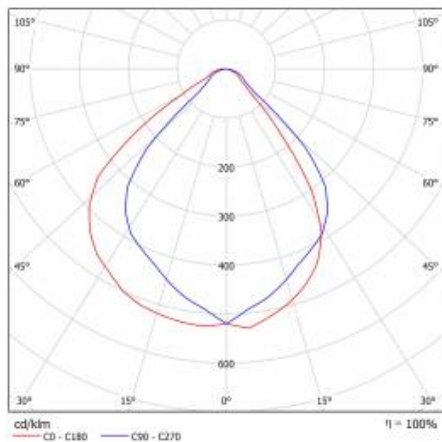

TERRA 2 LED N TAB 1160X120MM 15ST 4200LM 840 BIAŁY MAT (36W)

PODROBNÁ PRODUKTOVÁ KARTA

TABULKA TECHNICKÝCH PARAMETRŮ

Index:	226328	Rozměry (V/Š/H/V) [mm]:	1160/120/36
Zdroj světla:	LED modul	Stupeň těsnosti:	IP20
Nominální výkon [W]:	36	Montážní verze:	povrchová montáž
Jmenovitý výkon svítidla [W]:	40	Provozní teplota [°C]:	od -20 do +35
Jmenovité napájecí napětí [V]:	220-240	Záruka [roky]:	5
Světelný tok svítidla [lm]:	4200	Certifikát CE:	354/2023
Světelná účinnost svítidla [lm/W]:	106	Typ kategorie:	rastry
Energetická třída:	E	Kategorie použití:	objekty handlowe, placówki oświetlone
Třída ochrany:	II	Verze:	asymetrický
Teplota barvy [K]:	4000	Rozsah napětí AC [V]:	220 - 240
Index podání barev (Ra):	>80	Životnost LED L70B50 [h]:	132000
SDCM:	≤ 3	Životnost LED L80B20 [h]:	84000
Účinník:	0.96	Životnost LED L90B10 [h]:	42000
Optika:	ON	Fotobiologická bezpečnost:	riziková skupina 1 (nízké riziko)
Materiál karoserie:	práškově lakovaný ocelový plech	Manuál:	Download PDF
Barva těla:	bílá matná		

SVĚTELNÁ KŘIVKA

Datum vytvoření karty: 27 září 2024

Výrobce si vyhrazuje právo na změny v průběhu zdokonalování výrobku a na konstrukční změny nebo modernizaci prezentovaného výrobku. Svítidlo splňuje požadavky směrnice EU ROHS 2001/65/EU. Produktový list není obchodní nabídkou. *Tolerance parametrů je +/- 10%.

Tento produkt podléhá pravidlům recyklace elektrické a elektronické zařízení

Certifikát CE - č.: 354/2023

Lena Lighting S.A.
ul. Kórnicka 52, 63-000 Środa Wielkopolska
tel. +48 61 28 60 333 (Pn-Pt, 8-16), e-mail: hello@lenalighting.pl, www.lenalighting.pl