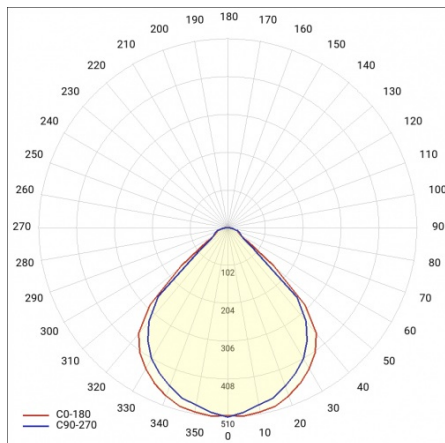

TERRA 2 LED P 1195X300MM X4 840 BIAŁY POŁYSK (MULTIWATT 40-49W)

PODROBNÁ PRODUKTOVÁ KARTA

TABULKA TECHNICKÝCH PARAMETRŮ

Index:	240010	Montážní verze:	zapuštěné
Jmenovitý výkon [W] - rozsah:	40/44/49	Provozní teplota [°C]:	od -20 do +35
Teplota barvy [K]:	4000	Velikost diody [mm]:	2835
Zdroj světla:	LED modul	Napětí diody [V]:	17.03
Jmenovité napájecí napětí [V]:	220-240	Záruka [roky]:	5
Světelný tok svítidla [lm] - rozsah:	4800/5200/5400	Typ kategorie:	rastry
Frekvence [Hz]:	50-60	Verze:	2x2
Optika:	ON	Životnost LED L90B10 [h] [h]:	42000
Energetická třída:	A+	Technická záruka:	5
Barva těla:	bílý lesk	Záruka Export [roky]:	5
Třída ochrany:	II	Jmenovitý výkon svítidla [W]:	53
Rozměry (V/Š/H/V) [mm]:	1195/300/32	Fotobiologická bezpečnost:	riziková skupina 1 (nízké riziko)
Index podání barev (Ra):	>80	Záruka skupinová Export [roky]:	5
SDCM:	≤ 3	Manuál:	Download PDF
Účinnost:	0.96	Certifikát CE:	355/2023
Materiál karoserie:	práškové lakovaný ocelový plech	Příloha LDT:	Download
Stupeň těsnosti:	IP20		

SVĚTELNÁ KŘIVKA

Datum vytvoření karty: 08 leden 2025

Výrobce si vyhrazuje právo na změny v průběhu zdokonalování výrobku a na konstrukční změny nebo modernizaci prezentovaného výrobku. Svítidlo splňuje požadavky směrnice EU ROHS 2001/65/EU. Produktový list není obchodní nabídkou. *Tolerance parametrů je +/- 10%.

Tento produkt podléhá pravidlům recyklace elektrické a elektronické zařízení

Certifikát CE - č.: 355/2023

Lena Lighting S.A.
ul. Kórnicka 52, 63-000 Środa Wielkopolska
tel. +48 61 28 60 333 (Pn-Pt, 8-16), e-mail: hello@lenalighting.pl, www.lenalighting.pl