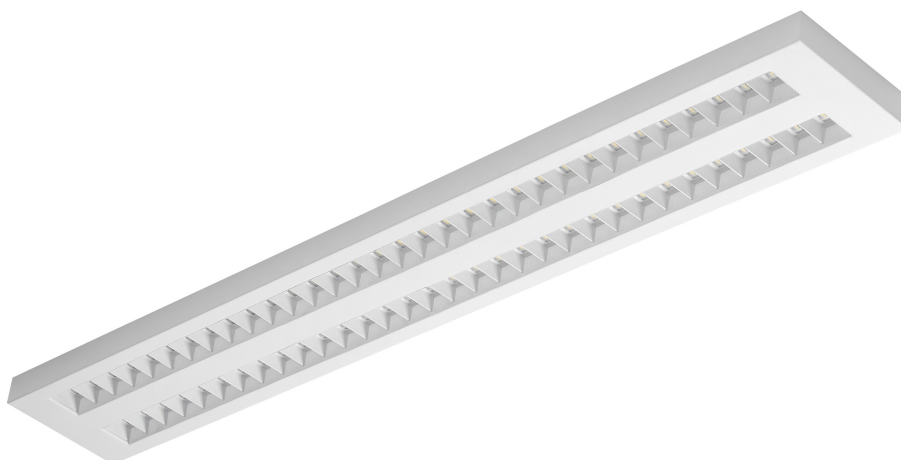

# TERRA 2 LED P 1195X300MM X4 840 BIAŁY POŁYSK (MULTIWATT 24-36W)

PODROBNÁ PRODUKTOVÁ KARTA

## TECHNICKÉ PARAMETRY

<b>Stupeň těsnosti:</b>	IP20
<b>Jmenovitý výkon [W] - rozsah:</b>	24/36
<b>Světelný tok svítidla [lm] - rozsah:</b>	3000/4200
<b>Teplota barvy [K]:</b>	4000
<b>Index podání barev (Ra):</b>	>80
<b>SDCM:</b>	≤ 3
<b>Energetická třída:</b>	A+
<b>Materiál karoserie:</b>	práškově lakovaný ocelový plech
<b>Úhel osvětlení [°]:</b>	90
<b>Montážní verze:</b>	zapuštěné

## VLASTNOSTI PRODUKTU

LED svítidlo s vysokým celkovým světelným tokem. Vyrobeno z práškově lakovaného bílého ocelového plechu. Svítidlo má nainstalovaný patentovaný HE reflektor, který zajišťuje účinnost a účinně eliminuje oslnění. Dostupné verze montáže: povrchová, zapuštěná v modulární a závěsná. Verze pro povrchovou montáž využívá řešení, která zvyšují rychlost a bezpečnost instalace. Velké množství verzí & rozměry umožňují výměnu opotřebovaných vestavných zářivkových svítidel. Verze svítidla MULTI umožňuje individuální konfiguraci: díky vestavěnému mikrospínači je možné zvolit jedno ze tří nastavení (nominální výkon svítidla [W] / světelný tok svítidla [lm]).

## APLIKACE

Všeobecné přisazené svítidlo pro vnitřní použití v kancelářích nebo jiných technických místnostech. Hodí se jako hlavní zdroj světla, i když práce vyžaduje soustředění zraku.