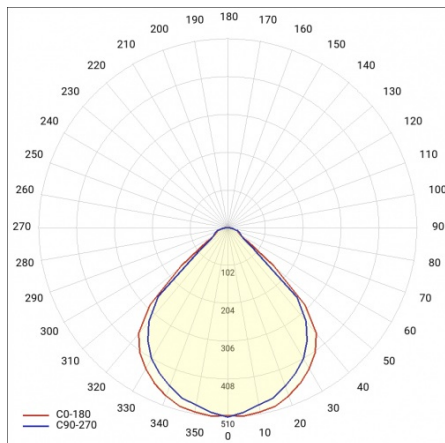

TERRA 2 LED P 1195X300MM X4 840 BIAŁY MAT (MULTIWATT 24-36W)

PODROBNÁ PRODUKTOVÁ KARTA

TABULKA TECHNICKÝCH PARAMETRŮ

Index:	238093	Montážní verze:	zapuštěné
Jmenovitý výkon [W] - rozsah:	24/36	Provozní teplota [°C]:	od -20 do +35
Teplota barvy [K]:	4000	Velikost diody [mm]:	2835
Zdroj světla:	LED modul	Napětí diody [V]:	16.87
Jmenovité napájecí napětí [V]:	220-240	Záruka [roky]:	5
Světelný tok svítidla [lm] - rozsah:	3000/4200	Typ kategorie:	rastry
Frekvence [Hz]:	50-60	Verze:	2x2
Optika:	ON	Životnost LED L90B10 [h] [h]:	42000
Energetická třída:	A+	Technická záruka:	5
Barva těla:	bílá matná	Záruka Export [roky]:	5
Třída ochrany:	II	Jmenovitý výkon svítidla [W]:	40
Rozměry (V/Š/H/V) [mm]:	1195/300/32	Fotobiologická bezpečnost:	riziková skupina 1 (nízké riziko)
Index podání barev (Ra):	>80	Záruka skupinová Export [roky]:	5
SDCM:	≤ 3	Manuál:	Download PDF
Účinnost:	0.95	Certifikát CE:	355/2023
Materiál karoserie:	práškové lakovaný ocelový plech	Příloha LDT:	Download
Stupeň těsnosti:	IP20		

SVĚTELNÁ KŘIVKA

Datum vytvoření karty: 08 leden 2025

Výrobce si vyhrazuje právo na změny v průběhu zdokonalování výrobku a na konstrukční změny nebo modernizaci prezentovaného výrobku. Svítidlo splňuje požadavky směrnice EU ROHS 2001/65/EU. Produktový list není obchodní nabídkou. *Tolerance parametrů je +/- 10%.

Tento produkt podléhá pravidlům recyklace elektrické a elektronické zařízení

Certifikát CE - č.: 355/2023

Lena Lighting S.A.
ul. Kórnicka 52, 63-000 Środa Wielkopolska
tel. +48 61 28 60 333 (Pn-Pt, 8-16), e-mail: hello@lenalighting.pl, www.lenalighting.pl