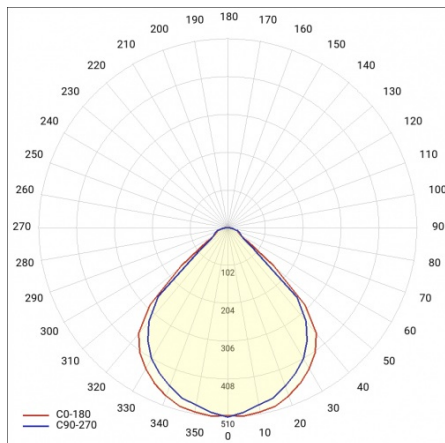

TERRA 2 LED P 1195X300MM X4 830 BIAŁY POŁYSK (MULTIWATT 24-36W)

PODROBNÁ PRODUKTOVÁ KARTA

TABULKA TECHNICKÝCH PARAMETRŮ

Index:	238567	Montážní verze:	zapuštěné
Jmenovitý výkon [W] - rozsah:	24/36	Provozní teplota [°C]:	od -20 do +35
Teplota barvy [K]:	3000	Velikost diody [mm]:	2835
Zdroj světla:	LED modul	Napětí diody [V]:	16.87
Jmenovité napájecí napětí [V]:	220-240	Záruka [roky]:	5
Světelný tok svítidla [lm] - rozsah:	2100/2800	Typ kategorie:	rastry
Frekvence [Hz]:	50-60	Verze:	2x2
Optika:	ON	Životnost LED L90B10 [h] [h]:	42000
Energetická třída:	B	Technická záruka:	5
Barva těla:	bílý lesk	Záruka Export [roky]:	5
Třída ochrany:	II	Jmenovitý výkon svítidla [W]:	36
Rozměry (V/Š/H/V) [mm]:	1195/300/32	Fotobiologická bezpečnost:	riziková skupina 1 (nízké riziko)
Index podání barev (Ra):	>80	Záruka skupinová Export [roky]:	5
SDCM:	≤ 3	Manuál:	Download PDF
Účinnost:	0.95	Certifikát CE:	355/2023
Materiál karoserie:	práškové lakovaný ocelový plech	Světelná účinnost svítidla [lm/W]:	88
Stupeň těsnosti:	IP20	Přík LDT:	Download

SVĚTELNÁ KŘIVKA

Datum vytvoření karty: 08 leden 2025

Výrobce si vyhrazuje právo na změny v průběhu zdokonalování výrobku a na konstrukční změny nebo modernizaci prezentovaného výrobku. Svítidlo splňuje požadavky směrnice EU ROHS 2001/65/EU. Produktový list není obchodní nabídkou. *Tolerance parametrů je +/- 10%.

Tento produkt podléhá pravidlům recyklace elektrické a elektronické zařízení

Certifikát CE - č.: 355/2023

Lena Lighting S.A.
ul. Kórnicka 52, 63-000 Środa Wielkopolska
tel. +48 61 28 60 333 (Pn-Pt, 8-16), e-mail: hello@lenalighting.pl, www.lenalighting.pl