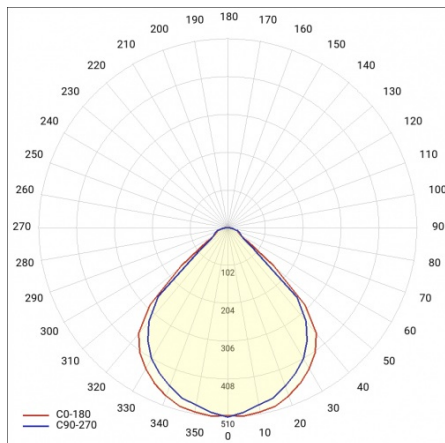

TERRA 2 LED P 1195X300MM X4 830 BIAŁY MAT (MULTIWATT 24-36W)

PODROBNÁ PRODUKTOVÁ KARTA

TABULKA TECHNICKÝCH PARAMETRŮ

Index:	238550	Montážní verze:	zapuštěné
Jmenovitý výkon [W] - rozsah:	24/36	Provozní teplota [°C]:	od -20 do +35
Teplota barvy [K]:	3000	Velikost diody [mm]:	2835
Zdroj světla:	LED modul	Napětí diody [V]:	16.87
Jmenovité napájecí napětí [V]:	220-240	Záruka [roky]:	5
Světelný tok svítidla [lm] - rozsah:	2100/2800	Typ kategorie:	rastry
Frekvence [Hz]:	50-60	Verze:	2x2
Optika:	ON	Životnost LED L90B10 [h] [h]:	42000
Energetická třída:	B	Technická záruka:	5
Barva těla:	bílá matná	Záruka Export [roky]:	5
Třída ochrany:	II	Jmenovitý výkon svítidla [W]:	36
Rozměry (V/Š/H/V) [mm]:	1195/300/32	Fotobiologická bezpečnost:	riziková skupina 1 (nízké riziko)
Index podání barev (Ra):	>80	Záruka skupinová Export [roky]:	5
SDCM:	≤ 3	Manuál:	Download PDF
Účinnost:	0.95	Certifikát CE:	355/2023
Materiál karoserie:	práškové lakovaný ocelový plech	Světelná účinnost svítidla [lm/W]:	88
Stupeň těsnosti:	IP20	Příloha LDT:	Download

SVĚTELNÁ KŘIVKA

Datum vytvoření karty: 08 leden 2025

Výrobce si vyhrazuje právo na změny v průběhu zdokonalování výrobku a na konstrukční změny nebo modernizaci prezentovaného výrobku. Svítidlo splňuje požadavky směrnice EU ROHS 2001/65/EU. Produktový list není obchodní nabídkou. *Tolerance parametrů je +/- 10%.

Tento produkt podléhá pravidlům recyklace elektrické a elektronické zařízení

Certifikát CE - č.: 355/2023

Lena Lighting S.A.
ul. Kórnicka 52, 63-000 Środa Wielkopolska
tel. +48 61 28 60 333 (Pn-Pt, 8-16), e-mail: hello@lenalighting.pl, www.lenalighting.pl