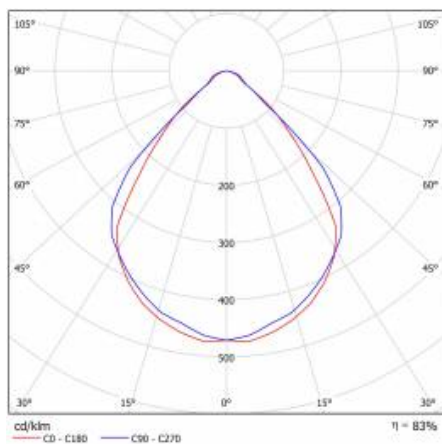

TERRA 2 LED ZW 595X595MM X4 840 BIAŁY POŁYSK (MULTIWATT 40-49W)

PODROBNÁ PRODUKTOVÁ KARTA

TABULKA TECHNICKÝCH PARAMETRŮ

Index:	240157	Barva těla:	bílý lesk
Zdroj světla:	LED modul	Rozměry (V/Š/H/V) [mm]:	595/595/38
Jmenovitý výkon [W] - rozsah:	40/44/49	Stupeň těsnosti:	IP20
Jmenovitý výkon svítidla [W]:	53	Montážní verze:	závěsné
Světelný tok svítidla [lm] - rozsah:	4800/5200/5400	Provozní teplota [°C]:	od -20 do +35
Jmenovité napájecí napětí [V]:	220-240	Čistá hmotnost [kg]:	4,500
Frekvence [Hz]:	50-60	Typ kategorie:	rastry
Energetická třída:	A+	Verze:	4x1
Třída ochrany:	II	Životnost LED L70B50 [h]:	132000
Teplota barvy [K]:	4000	Životnost LED L80B20 [h]:	84000
Index podání barev (Ra):	>80	Životnost LED L90B10 [h]:	42000
SDCM:	≤ 3	Fotobiologická bezpečnost:	riziková skupina 1 (nízké riziko)
Účinnost:	0.96	Záruka [roky]:	5
Úhel osvětlení [°]:	90	Certifikát CE:	386/2023
Optika:	ON	Manuál:	Download PDF
Materiál karoserie:	práškově lakovaný ocelový plech		

SVĚTELNÁ KŘIVKA