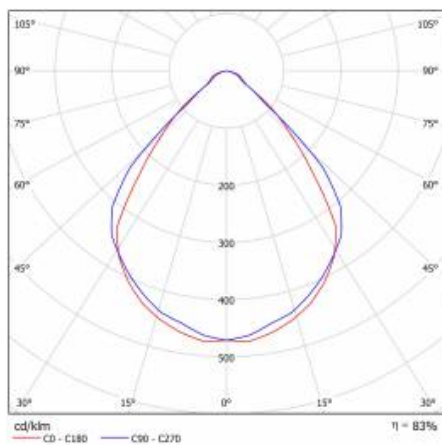

TERRA 2 LED ZW 595X595MM X4 840 BIAŁY POŁYSK (MULTIWATT 24-36W)

PODROBNÁ PRODUKTOVÁ KARTA

TABULKA TECHNICKÝCH PARAMETRŮ

Index:	239724	Rozměry (V/Š/H/V) [mm]:	595/595/38
Zdroj světla:	LED modul	Stupeň těsnosti:	IP20
Jmenovitý výkon [W] - rozsah:	24/36	Montážní verze:	závěsné
Světelný tok svítidla [lm] - rozsah:	3000/4200	Provozní teplota [°C]:	od -20 do +35
Jmenovité napájecí napětí [V]:	220-240	Čistá hmotnost [kg]:	4.500
Frekvence [Hz]:	50-60	Typ kategorie:	Kazetová svítidla
Energetická třída:	A+	Verze:	4x1
Třída ochrany:	II	Životnost LED L70B50 [h]:	132000
Teplota barvy [K]:	4000	Životnost LED L80B10 [h]:	84000
Index podání barev (Ra) >:	80	Životnost LED L90B10 [h] [h]:	42000
SDCM:	3	Fotobiologická bezpečnost:	riziková skupina 1 (nízké riziko)
Účinnost:	0.95	Záruka [roky]:	5
Úhel osvětlení [°]:	90	Certifikát CE:	386/2023
Optika:	ON	Manuál:	Download PDF
Materiál karoserie:	práškově lakovaný ocelový plech	Přík LDT:	Download
Barva těla:	bílý lesk		

SVĚTELNÁ KŘIVKA