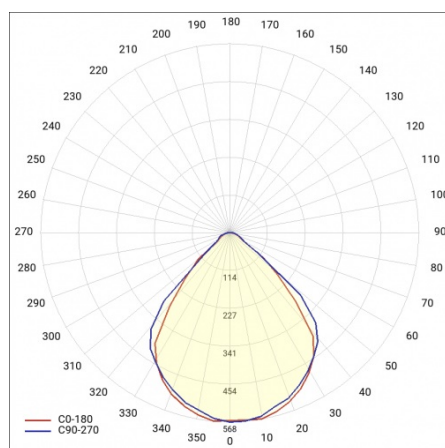

TERRA 2 LED ZW 595X595MM X4 840 BIAŁY MAT (MULTIWATT 24-36W)

PODROBNÁ PRODUKTOVÁ KARTA

TABULKA TECHNICKÝCH PARAMETRŮ

Index:	239717	SDCM:	≤ 3
Jmenovitý výkon [W] - rozsah:	24/36	Účinnost:	0.95
Teplota barvy [K]:	4000	Úhel osvětlení [°]:	90
Zdroj světla:	LED modul	Materiál karoserie:	práškově lakovaný ocelový plech
Světelný tok svítidla [lm] - rozsah:	3000/4200	Stupeň těsnosti:	IP20
Optika:	ON	Provozní teplota [°C]:	od -20 do +35
Jmenovitý výkon svítidla [W]:	40	Čistá hmotnost [kg]:	4.500
Verze:	4x1	Typ kategorie:	rastry
Barva těla:	bílá matná	Životnost LED L70B50 [h]:	132000
Jmenovité napájecí napětí [V]:	220-240	Životnost LED L80B20 [h]:	84000
Rozměry (V/Š/H/V) [mm]:	595/595/38	Životnost LED L90B10 [h] [h]:	42000
Frekvence [Hz]:	50-60	Fotobiologická bezpečnost:	riziková skupina 1 (nízké riziko)
Montážní verze:	závěsné	Záruka [roky]:	5
Energetická třída:	A+	Certifikát CE:	386/2023
Třída ochrany:	II	Manuál:	Download PDF
Index podání barev (Ra):	>80	Plik LDT:	Download

SVĚTELNÁ KŘIVKA