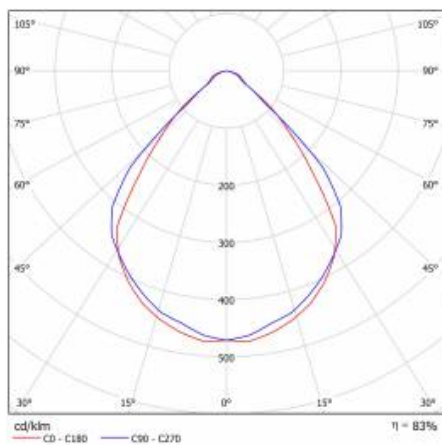

TERRA 2 LED ZW 595X595MM X4 830 BIAŁY POŁYSK (MULTIWATT 24-36W)

PODROBNÁ PRODUKTOVÁ KARTA

TABULKA TECHNICKÝCH PARAMETRŮ

Index:	239960	Rozměry (V/Š/H/V) [mm]:	595/595/38
Zdroj světla:	LED modul	Stupeň těsnosti:	IP20
Jmenovitý výkon [W] - rozsah:	24/36	Montážní verze:	závěsné
Světelný tok svítidla [lm] - rozsah:	2850/3950	Provozní teplota [°C]:	od -20 do +35
Jmenovité napájecí napětí [V]:	220-240	Čistá hmotnost [kg]:	4.500
Frekvence [Hz]:	50-60	Typ kategorie:	Kazetová svítidla
Energetická třída:	A+	Verze:	4x1
Třída ochrany:	II	Životnost LED L70B50 [h]:	132000
Teplota barvy [K]:	3000	Životnost LED L80B10 [h]:	84000
Index podání barev (Ra) >:	80	Životnost LED L90B10 [h] [h]:	42000
SDCM:	3	Fotobiologická bezpečnost:	riziková skupina 1 (nízké riziko)
Účinnost:	0.95	Záruka [roky]:	5
Úhel osvětlení [°]:	90	Certifikát CE:	386/2023
Optika:	ON	Manuál:	Download PDF
Materiál karoserie:	práškově lakovaný ocelový plech	Přík LDT:	Download
Barva těla:	bílý lesk		

SVĚTELNÁ KŘIVKA