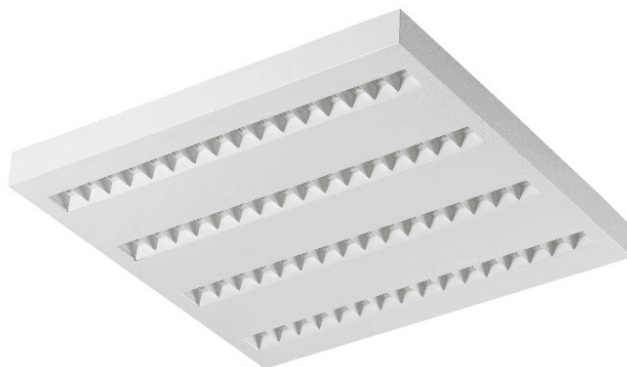

TERRA 2 LED N 595X595MM X4 840 BIAŁY POŁYSK (MULTIWATT 24-36W)

PODROBNÁ PRODUKTOVÁ KARTA

TECHNICKÉ PARAMETRY

Stupeň těsnosti:	IP20
Jmenovitý výkon [W] - rozsah:	24/36
Světelný tok svítidla [lm] - rozsah:	3000/4200
Teplota barvy [K]:	4000
Index podání barev (Ra):	>80
SDCM:	≤ 3
Materiál karoserie:	práškově lakovaný ocelový plech
Optika:	ON
Jmenovité napájecí napětí [V]:	220-240
Provozní teplota [°C]:	od -20 do +35

VLASTNOSTI PRODUKTU

Čtvercové LED svítidlo s vysokým celkovým světelným tokem. Vyrobeno z práškově lakovaného bílého ocelového plechu. Svítidlo má nainstalovaný patentovaný HE reflektor, který zajišťuje účinnost a účinně eliminuje oslnění. Dostupné montážní verze: povrchová montáž, povrchová montáž na neodymové magnety (magnet ver. / N-MAG), zapuštěná montáž do modulárních nebo KG stropů (pomocí adaptéru) nebo zavěšená. V přisazené verzi byla použita řešení ovlivňující rychlost a bezpečnost montáže. Verze s neodymovými magnety navíc zkracují dobu instalace přisazených verzí na absolutní minimum. Verze svítidla MULTI umožňuje individuální konfiguraci: díky vestavěnému mikrospínači je možné zvolit jedno ze tří nastavení (nominální výkon svítidla [W] / světelný tok svítidla [lm]). UGR <19 Unified Glare Rating je indikátor charakterizující odlesky. Čím nižší je index Unified Lighting Rating Index (UGR), tím nižší je oslnění. U svítidel určených do kancelářských prostor UGR <19 mimo jiné zlepšuje komfort práce, snižuje chybovost a únavu. Hodnota UGR také závisí na mnoha faktorech charakterizujících místnost a umístění pozorovatele. Pro přesné určení stupně oslnění pro konkrétní podmínky by měly být použity speciální počítačové programy.

APLIKACE

Všeobecné vestavné svítidlo pro vnitřní použití v kancelářích nebo jiných technických místnostech. Hodí se jako hlavní zdroj světla, i když práce vyžaduje soustředění zraku.