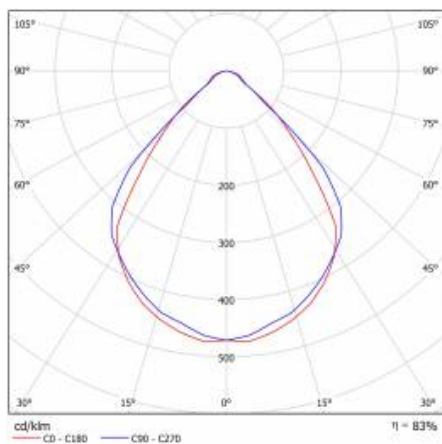

TERRA 2 LED N 595X595MM X4 840 BIAŁY POŁYSK (MULTIWATT 24-36W)

PODROBNÁ PRODUKTOVÁ KARTA

TABULKA TECHNICKÝCH PARAMETRŮ

Index:	239571	Barva těla:	bílý lesk
Zdroj světla:	LED modul	Rozměry (V/Š/H/V) [mm]:	595/595/36
Jmenovitý výkon [W] - rozsah:	24/36	Stupeň těsnosti:	IP20
Jmenovitý výkon svítidla [W]:	40	Montážní verze:	povrchová montáž
Světelný tok svítidla [lm] - rozsah:	3000/4200	Provozní teplota [°C]:	od -20 do +35
Jmenovité napájecí napětí [V]:	220-240	Čistá hmotnost [kg]:	2.800
Frekvence [Hz]:	50-60	Typ kategorie:	rastry
Energetická třída:	A+	Verze:	4x1
Třída ochrany:	II	Životnost LED L70B50 [h]:	132000
Teplota barvy [K]:	4000	Životnost LED L80B20 [h]:	84000
Index podání barev (Ra):	>80	Životnost LED L90B10 [h] [h]:	42000
SDCM:	≤ 3	Fotobiologická bezpečnost:	riziková skupina 1 (nízké riziko)
Účinnost:	0.95	Záruka [roky]:	5
Úhel osvětlení [°]:	90	Certifikát CE:	288/2023
Optika:	ON	Manuál:	Download PDF
Materiál karoserie:	práškové lakovaný ocelový plech		

SVĚTELNÁ KŘIVKA