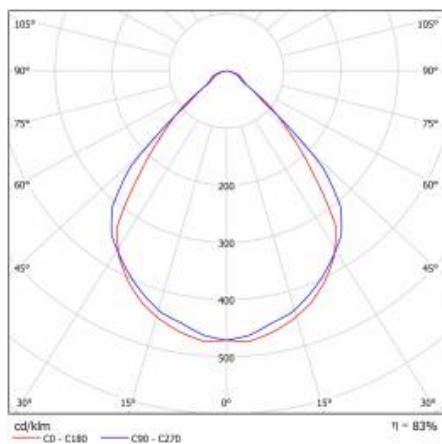

TERRA 2 LED N 595X595MM X4 840 BIAŁY MAT (MULTIWATT 24-36W)

PODROBNÁ PRODUKTOVÁ KARTA

TABULKA TECHNICKÝCH PARAMETRŮ

Index:	239564	Barva těla:	bílá matná
Zdroj světla:	LED modul	Rozměry (V/Š/H/V) [mm]:	595/595/36
Jmenovitý výkon [W] - rozsah:	24/36	Stupeň těsnosti:	IP20
Jmenovitý výkon svítidla [W]:	40	Montážní verze:	povrchová montáž
Světelný tok svítidla [lm] - rozsah:	3000/4200	Provozní teplota [°C]:	od -20 do +35
Jmenovité napájecí napětí [V]:	220-240	Čistá hmotnost [kg]:	2.800
Frekvence [Hz]:	50-60	Typ kategorie:	rastry
Energetická třída:	A+	Verze:	4x1
Třída ochrany:	II	Životnost LED L70B50 [h]:	132000
Teplota barvy [K]:	4000	Životnost LED L80B20 [h]:	84000
Index podání barev (Ra):	>80	Životnost LED L90B10 [h] [h]:	42000
SDCM:	≤ 3	Fotobiologická bezpečnost:	riziková skupina 1 (nízké riziko)
Účinnost:	0.95	Záruka [roky]:	5
Úhel osvětlení [°]:	90	Certifikát CE:	288/2023
Optika:	ON	Manuál:	Download PDF
Materiál karoserie:	práškově lakovaný ocelový plech		

SVĚTELNÁ KŘIVKA