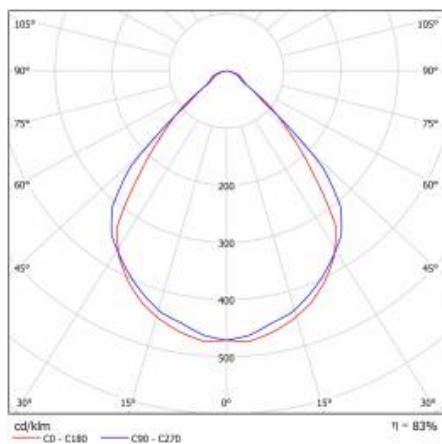

TERRA 2 LED N 595X595MM X4 830 BIAŁY POŁYSK (MULTIWATT 40-49W)

PODROBNÁ PRODUKTOVÁ KARTA

TABULKA TECHNICKÝCH PARAMETRŮ

Index:	240089	Barva těla:	bílý lesk
Zdroj světla:	LED modul	Rozměry (V/Š/H/V) [mm]:	595/595/36
Jmenovitý výkon [W] - rozsah:	40/44/49	Stupeň těsnosti:	IP20
Jmenovitý výkon svítidla [W]:	53	Montážní verze:	povrchová montáž
Světelný tok svítidla [lm] - rozsah:	4500/4900/5050	Provozní teplota [°C]:	od -20 do +35
Jmenovité napájecí napětí [V]:	220-240	Čistá hmotnost [kg]:	2.800
Frekvence [Hz]:	50-60	Typ kategorie:	rastry
Energetická třída:	A+	Verze:	4x1
Třída ochrany:	II	Životnost LED L70B50 [h]:	132000
Teplota barvy [K]:	3000	Životnost LED L80B20 [h]:	84000
Index podání barev (Ra):	>80	Životnost LED L90B10 [h] [h]:	42000
SDCM:	≤ 3	Fotobiologická bezpečnost:	riziková skupina 1 (nízké riziko)
Účinnost:	0.96	Záruka [roky]:	5
Úhel osvětlení [°]:	90	Certifikát CE:	288/2023
Optika:	ON	Manuál:	Download PDF
Materiál karoserie:	práškově lakovaný ocelový plech		

SVĚTELNÁ KŘIVKA