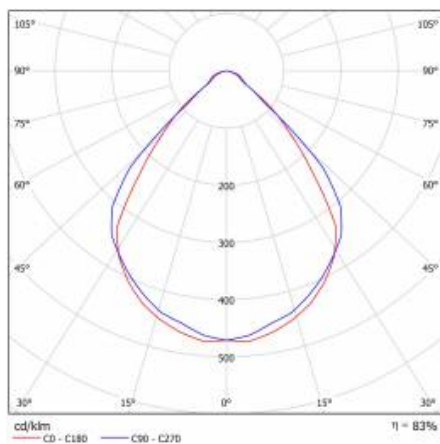

TERRA 2 LED N 595X595MM X4 830 BIAŁY POŁYSK (MULTIWATT 40-49W)

PODROBNÁ PRODUKTOVÁ KARTA

TABULKA TECHNICKÝCH PARAMETRŮ

Index:	240089	Barva těla:	bílý lesk
Zdroj světla:	LED modul	Rozměry (V/Š/H/V) [mm]:	595/595/36
Jmenovitý výkon [W] - rozsah:	40/44/49	Stupeň těsnosti:	IP20
Jmenovitý výkon svítidla [W]:	53	Montážní verze:	povrchová montáž
Světelný tok svítidla [lm] - rozsah:	4500/4900/5050	Provozní teplota [°C]:	od -20 do +35
Jmenovité napájecí napětí [V]:	220-240	Čistá hmotnost [kg]:	2.800
Frekvence [Hz]:	50-60	Typ kategorie:	rastry
Energetická třída:	A+	Verze:	4x1
Třída ochrany:	II	Životnost LED L70B50 [h]:	132000
Teplota barvy [K]:	3000	Životnost LED L80B20 [h]:	84000
Index podání barev (Ra):	>80	Životnost LED L90B10 [h] [h]:	42000
SDCM:	≤ 3	Fotobiologická bezpečnost:	riziková skupina 1 (nízké riziko)
Účinnost:	0.96	Záruka [roky]:	5
Úhel osvětlení [°]:	90	Certifikát CE:	288/2023
Optika:	ON	Manuál:	Download PDF
Materiál karoserie:	práškově lakovaný ocelový plech		

SVĚTELNÁ KŘIVKA