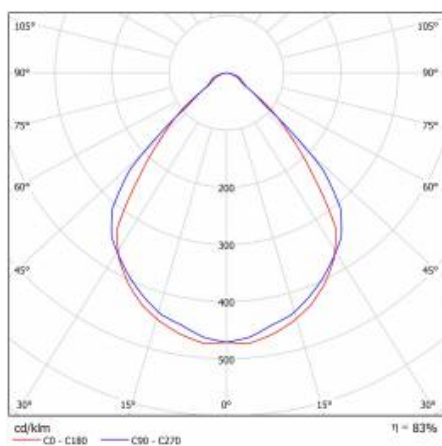

TERRA 2 LED N 595X595MM X4 830 BIAŁY POŁYSK (MULTIWATT 24-36W)

PODROBNÁ PRODUKTOVÁ KARTA

TABULKA TECHNICKÝCH PARAMETRŮ

Index:	239816	Barva těla:	bílý lesk
Zdroj světla:	LED modul	Rozměry (V/Š/H/V) [mm]:	595/595/36
Jmenovitý výkon [W] - rozsah:	24/36	Stupeň těsnosti:	IP20
Jmenovitý výkon svítidla [W]:	40	Montážní verze:	povrchová montáž
Světelný tok svítidla [lm] - rozsah:	2850/3950	Provozní teplota [°C]:	od -20 do +35
Jmenovité napájecí napětí [V]:	220-240	Čistá hmotnost [kg]:	2.800
Frekvence [Hz]:	50-60	Typ kategorie:	rastry
Energetická třída:	A+	Verze:	4x1
Třída ochrany:	II	Životnost LED L70B50 [h]:	132000
Teplota barvy [K]:	3000	Životnost LED L80B20 [h]:	84000
Index podání barev (Ra):	>80	Životnost LED L90B10 [h] [h]:	42000
SDCM:	≤ 3	Fotobiologická bezpečnost:	riziková skupina 1 (nízké riziko)
Účinnost:	0.95	Záruka [roky]:	5
Úhel osvětlení [°]:	90	Certifikát CE:	288/2023
Optika:	ON	Manuál:	Download PDF
Materiál karoserie:	práškové lakovaný ocelový plech		

SVĚTELNÁ KŘIVKA