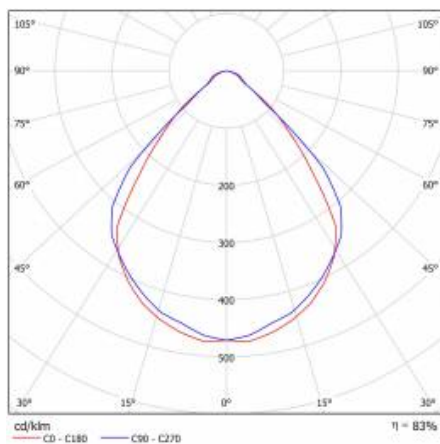

TERRA 2 LED N 595X595MM X4 830 BIAŁY POŁYSK (MULTIWATT 24-36W)

PODROBNÁ PRODUKTOVÁ KARTA

TABULKA TECHNICKÝCH PARAMETRŮ

Index:	239816	Barva těla:	bílý lesk
Zdroj světla:	LED modul	Rozměry (V/Š/H/V) [mm]:	595/595/36
Jmenovitý výkon [W] - rozsah:	24/36	Stupeň těsnosti:	IP20
Jmenovitý výkon svítidla [W]:	40	Montážní verze:	povrchová montáž
Světelný tok svítidla [lm] - rozsah:	2850/3950	Provozní teplota [°C]:	od -20 do +35
Jmenovité napájecí napětí [V]:	220-240	Čistá hmotnost [kg]:	2.800
Frekvence [Hz]:	50-60	Typ kategorie:	rastry
Energetická třída:	A+	Verze:	4x1
Třída ochrany:	II	Životnost LED L70B50 [h]:	132000
Teplota barvy [K]:	3000	Životnost LED L80B20 [h]:	84000
Index podání barev (Ra):	>80	Životnost LED L90B10 [h]:	42000
SDCM:	≤ 3	Fotobiologická bezpečnost:	riziková skupina 1 (nízké riziko)
Účinnost:	0.95	Záruka [roky]:	5
Úhel osvětlení [°]:	90	Certifikát CE:	288/2023
Optika:	ON	Manuál:	Download PDF
Materiál karoserie:	práškové lakovaný ocelový plech		

SVĚTELNÁ KŘIVKA