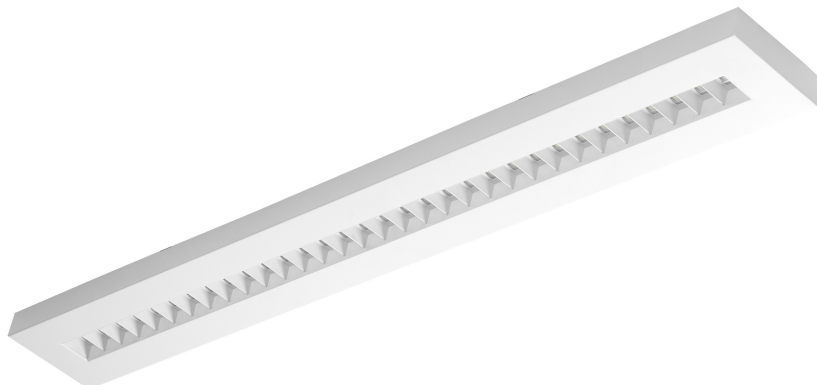

# TERRA 2 LED LONG N-MAG X2 1195X140MM 5400LM 840 BIAŁY POŁYSK (48W)

PODROBNÁ PRODUKTOVÁ KARTA

## TECHNICKÉ PARAMETRY

|                                     |                                 |
|-------------------------------------|---------------------------------|
| <b>Index:</b>                       | 990045                          |
| <b>Stupeň těsnosti:</b>             | IP20                            |
| <b>Nominální výkon [W]:</b>         | 48                              |
| <b>Světelný tok svítidla [lm]*:</b> | 5400                            |
| <b>Index podání barev (Ra):</b>     | >80                             |
| <b>SDCM:</b>                        | ≤ 3                             |
| <b>Materiál karoserie:</b>          | práškově lakovaný ocelový plech |
| <b>Montážní verze:</b>              | povrchová montáž (magnet ver.)  |
| <b>Rozměry (V/Š/H/V) [mm]:</b>      | 1195/140/36                     |

## VLASTNOSTI PRODUKTU

LED svítidlo s vysokým celkovým světelným tokem. Vyrobeno z bílého ocelového plechu s práškovým nástříkem. Svítidlo je vybaveno patentovaným reflektorem HE, který zajišťuje účinnost a účinně eliminuje oslnění. Dostupné varianty montáže: povrchová montáž, povrchová montáž na neodymové magnety (magnet ver. / N-MAG), zapuštěná montáž do modulárních stropů nebo stropů KG (pomocí adaptéru) nebo zavěšená montáž. V povrchové verzi byla použita řešení ovlivňující rychlost a bezpečnost instalace. Verze s neodymovými magnety navíc zkracují dobu instalace povrchových verzí na naprosté minimum.

## APLIKACE

Všeobecné svítidlo pro povrchovou montáž pro vnitřní použití v kancelářích nebo jiných užitkových prostorách. Vhodné jako hlavní zdroj světla i v případě, že práce vyžaduje soustředění zraku.