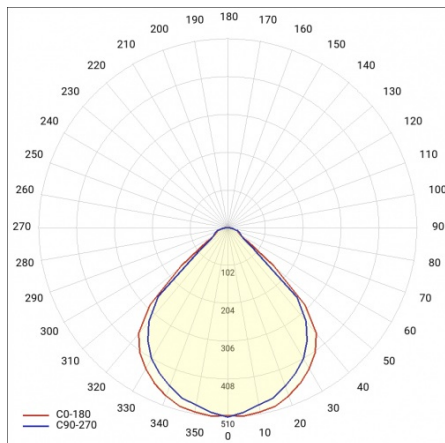

TERRA 2 LED LONG N X4 1195X170MM 8400LM 840 BIAŁY POŁYSK (72W)

PODROBNÁ PRODUKTOVÁ KARTA

TABULKA TECHNICKÝCH PARAMETRŮ

Nominální výkon [W]:	72	Účinník:	0.96
Index:	226458	Materiál karoserie:	práškově lakovaný ocelový plech
Teplota barvy [K]:	4000	Stupeň těsnosti:	IP20
Zdroj světla:	LED modul	Provozní teplota [°C]:	od -20 do +35
Světelný tok svítidla [lm]:	8400	Typ kategorie:	rastry
Optika:	ON	Kategorie použití:	objekty handlowe, placówki oświaty
Jmenovitý výkon svítidla [W]:	80	Rozsah napětí AC [V]:	220 - 240
Jmenovité napájecí napětí [V]:	220-240	UGR (4H8H):	<16,7
Verze:	2x2	Životnost LED L70B50 [h]:	132000
Barva těla:	bílý lesk	Životnost LED L80B20 [h]:	84000
Rozměry (V/Š/H/V) [mm]:	1195/170/36	Životnost LED L90B10 [h] [h]:	42000
Montážní verze:	povrchová montáž	Fotobiologická bezpečnost:	riziková skupina 1 (nízké riziko)
Světelná účinnost svítidla [lm/W]:	106	Záruka [roky]:	5
Energetická třída:	E	Certifikát CE:	354/2023
Třída ochrany:	II	Manuál:	Download PDF
Index podání barev (Ra):	>80	Přikl. LDT:	Download
SDCM:	≤ 3		

SVĚTELNÁ KŘIVKA

Datum vytvoření karty: 03 březen 2025

Výrobce si vyhrazuje právo na změny v průběhu zdokonalování výrobku a na konstrukční změny nebo modernizaci prezentovaného výrobku. Svítidlo splňuje požadavky směrnice EU ROHS 2001/65/EU. Produktový list není obchodní nabídkou. *Tolerance parametrů je +/- 10%.

Tento produkt podléhá pravidlům recyklace elektrické a elektronické zařízení

Certifikát CE - č.: 354/2023

Lena Lighting S.A.
ul. Kórnicka 52, 63-000 Środa Wielkopolska
tel. +48 61 28 60 333 (Pn-Pt, 8-16), e-mail: hello@lenalighting.pl, www.lenalighting.pl