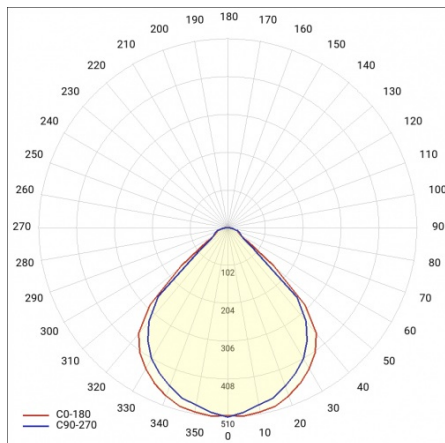

TERRA 2 LED LONG N X4 1195X170MM 8400LM 840 BIAŁY MAT (72W)

PODROBNÁ PRODUKTOVÁ KARTA

TABULKA TECHNICKÝCH PARAMETRŮ

Nominální výkon [W]:	72	Účinník:	0.96
Index:	226441	Materiál karoserie:	práškově lakovaný ocelový plech
Teplota barvy [K]:	4000	Stupeň těsnosti:	IP20
Zdroj světla:	LED modul	Provozní teplota [°C]:	od -20 do +35
Světelný tok svítidla [lm]:	8400	Typ kategorie:	rastry
Optika:	ON	Kategorie použití:	objekty handlowe, placówki oświaty
Jmenovitý výkon svítidla [W]:	80	Rozsah napětí AC [V]:	220 - 240
Jmenovité napájecí napětí [V]:	220-240	UGR (4H8H):	<16,7
Verze:	2x2	Životnost LED L70B50 [h]:	132000
Barva těla:	bílá matná	Životnost LED L80B20 [h]:	84000
Rozměry (V/Š/H/V) [mm]:	1195/170/36	Životnost LED L90B10 [h] [h]:	42000
Montážní verze:	povrchová montáž	Fotobiologická bezpečnost:	riziková skupina 1 (nízké riziko)
Světelná účinnost svítidla [lm/W]:	106	Záruka [roky]:	5
Energetická třída:	E	Certifikát CE:	354/2023
Třída ochrany:	II	Manuál:	Download PDF
Index podání barev (Ra):	>80	Přikl. LDT:	Download
SDCM:	≤ 3		

SVĚTELNÁ KŘIVKA

Datum vytvoření karty: 03 březen 2025

Výrobce si vyhrazuje právo na změny v průběhu zdokonalování výrobku a na konstrukční změny nebo modernizaci prezentovaného výrobku. Svítidlo splňuje požadavky směrnice EU ROHS 2001/65/EU. Produktový list není obchodní nabídkou. *Tolerance parametrů je +/- 10%.

Tento produkt podléhá pravidlům recyklace elektrické a elektronické zařízení

Certifikát CE - č.: 354/2023

Lena Lighting S.A.
ul. Kórnicka 52, 63-000 Środa Wielkopolska
tel. +48 61 28 60 333 (Pn-Pt, 8-16), e-mail: hello@lenalighting.pl, www.lenalighting.pl