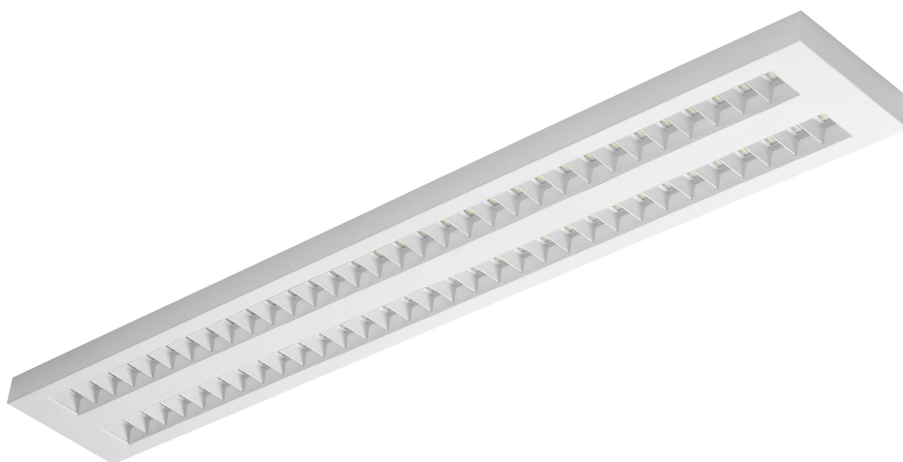

TERRA 2 LED LONG N X4 1195X170MM 7000LM 840 BIAŁY POŁYSK (62W)

PODROBNÁ PRODUKTOVÁ KARTA

TECHNICKÉ PARAMETRY

Index:	226434
Stupeň těsnosti:	IP20
Nominální výkon [W]:	62
Světelný tok svítidla [lm]*:	7000
Index podání barev (Ra):	>80
SDCM:	≤ 3
Materiál karoserie:	práškově lakovaný ocelový plech
Montážní verze:	povrchová montáž
Rozměry (V/Š/H/V) [mm]:	1195/170/36

VLASTNOSTI PRODUKTU

LED svítidlo s vysokým celkovým světelným tokem. Vyrobeno z bílého ocelového plechu s práškovým nástřikem. Svítidlo je vybaveno patentovaným reflektorem HE, který zajišťuje účinnost a účinně eliminuje oslnění. Dostupné varianty montáže: povrchová montáž, povrchová montáž na neodymové magnety (magnet ver. / N-MAG), zapuštěná montáž do modulárních stropů nebo stropů KG (pomocí adaptéru) nebo zavěšená montáž. V povrchové verzi byla použita řešení ovlivňující rychlost a bezpečnost instalace. Verze s neodymovými magnety navíc zkracují dobu instalace povrchových verzí na naprosté minimum.

APLIKACE

Všeobecné svítidlo pro povrchovou montáž pro vnitřní použití v kancelářích nebo jiných užitkových prostorách. Vhodné jako hlavní zdroj světla i v případě, že práce vyžaduje soustředění zraku.

TERRA 2 LED LONG N X4 1195X170MM 7000LM 840 BIAŁY POŁYSK (62W)