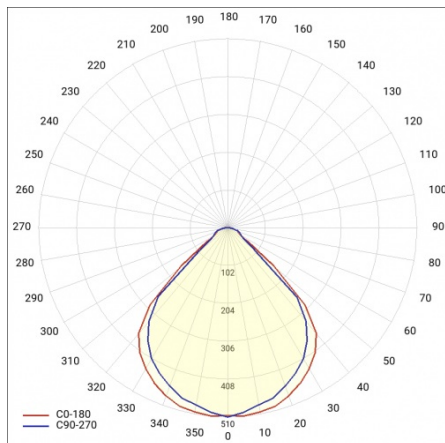

TERRA 2 LED LONG N X4 1195X170MM 7000LM 840 BIAŁY POŁYSK (62W)

PODROBNÁ PRODUKTOVÁ KARTA

TABULKA TECHNICKÝCH PARAMETRŮ

Nominální výkon [W]:	62	Účinník:	0.95
Index:	226434	Materiál karoserie:	práškově lakovaný ocelový plech
Teplota barvy [K]:	4000	Stupeň těsnosti:	IP20
Zdroj světla:	LED modul	Provozní teplota [°C]:	od -20 do +35
Světelný tok svítidla [lm]:	7000	Typ kategorie:	rastry
Optika:	ON	Kategorie použití:	objekty handlowe, placówki oświaty
Jmenovitý výkon svítidla [W]:	68	Rozsah napětí AC [V]:	220 - 240
Jmenovité napájecí napětí [V]:	220-240	UGR (4H8H):	<16,7
Verze:	2x2	Životnost LED L70B50 [h]:	132000
Barva těla:	bílý lesk	Životnost LED L80B20 [h]:	84000
Rozměry (V/Š/H/V) [mm]:	1195/170/36	Životnost LED L90B10 [h] [h]:	42000
Montážní verze:	povrchová montáž	Fotobiologická bezpečnost:	riziková skupina 1 (nízké riziko)
Světelná účinnost svítidla [lm/W]:	102	Záruka [roky]:	5
Energetická třída:	E	Certifikát CE:	354/2023
Třída ochrany:	II	Manuál:	Download PDF
Index podání barev (Ra):	>80	Přikl. LDT:	Download
SDCM:	≤ 3		

SVĚTELNÁ KŘIVKA

Datum vytvoření karty: 03 březen 2025

Výrobce si vyhrazuje právo na změny v průběhu zdokonalování výrobku a na konstrukční změny nebo modernizaci prezentovaného výrobku. Svítidlo splňuje požadavky směrnice EU ROHS 2001/65/EU. Produktový list není obchodní nabídkou. *Tolerance parametrů je +/- 10%.

Tento produkt podléhá pravidlům recyklace elektrické a elektronické zařízení

Certifikát CE - č.: 354/2023

Lena Lighting S.A.
ul. Kórnicka 52, 63-000 Środa Wielkopolska
tel. +48 61 28 60 333 (Pn-Pt, 8-16), e-mail: hello@lenalighting.pl, www.lenalighting.pl