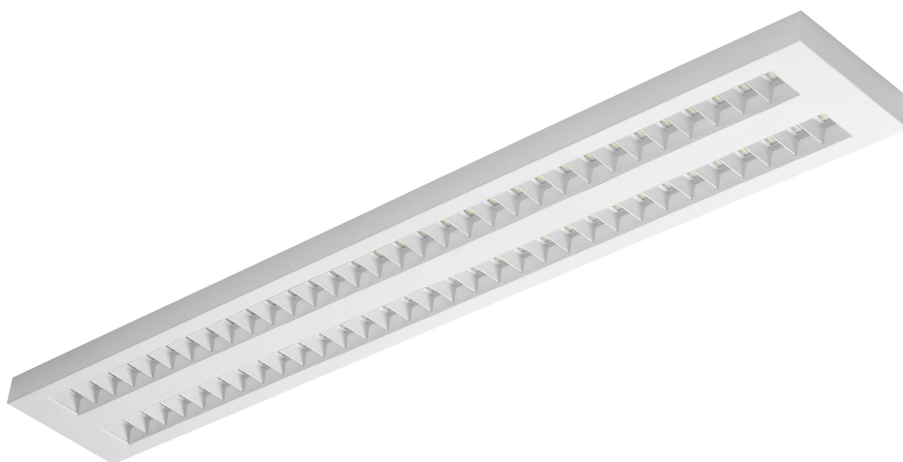

# TERRA 2 LED LONG N X4 1195X170MM 7000LM 840 BIAŁY POŁYSK (62W)

PODROBNÁ PRODUKTOVÁ KARTA

## TECHNICKÉ PARAMETRY

<b>Index:</b>	226434
<b>Stupeň těsnosti:</b>	IP20
<b>Nominální výkon [W]:</b>	62
<b>Světelný tok svítidla [lm]*:</b>	7000
<b>Index podání barev (Ra):</b>	>80
<b>SDCM:</b>	≤ 3
<b>Materiál karoserie:</b>	práškově lakovaný ocelový plech
<b>Montážní verze:</b>	povrchová montáž
<b>Rozměry (V/Š/H/V) [mm]:</b>	1195/170/36

## VLASTNOSTI PRODUKTU

LED svítidlo s vysokým celkovým světelným tokem. Vyrobeno z bílého ocelového plechu s práškovým nástříkem. Svítidlo je vybaveno patentovaným reflektorem HE, který zajišťuje účinnost a účinně eliminuje oslnění. Dostupné varianty montáže: povrchová montáž, povrchová montáž na neodymové magnety (magnet ver. / N-MAG), zapuštěná montáž do modulárních stropů nebo stropů KG (pomocí adaptéru) nebo zavěšená montáž. V povrchové verzi byla použita řešení ovlivňující rychlost a bezpečnost instalace. Verze s neodymovými magnety navíc zkracují dobu instalace povrchových verzí na naprosté minimum.

## APLIKACE

Všeobecné svítidlo pro povrchovou montáž pro vnitřní použití v kancelářích nebo jiných užitkových prostorách. Vhodné jako hlavní zdroj světla i v případě, že práce vyžaduje soustředění zraku.