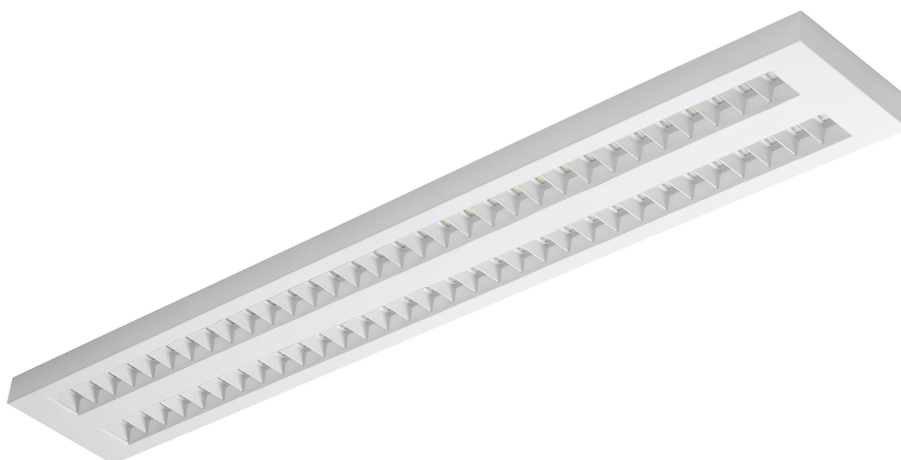

# TERRA 2 LED LONG N X4 1195X170MM 7000LM 840 BIAŁY POŁYSK (62W)

PODROBNÁ PRODUKTOVÁ KARTA

## TECHNICKÉ PARAMETRY

<b>Index:</b>	226434
<b>Stupeň těsnosti:</b>	IP20
<b>Nominální výkon [W]:</b>	62
<b>Světelný tok svítidla [lm]*:</b>	7000
<b>Index podání barev (Ra):</b>	>80
<b>SDCM:</b>	≤ 3
<b>Materiál karoserie:</b>	práškově lakovaný ocelový plech
<b>Montážní verze:</b>	povrchová montáž
<b>Rozměry (V/Š/H/V) [mm]:</b>	1195/170/36

## VLASTNOSTI PRODUKTU

LED svítidlo s vysokým celkovým světelným tokem. Vyrobeno z bílého ocelového plechu s práškovým nástřikem. Svítidlo je vybaveno patentovaným reflektorem HE, který zajišťuje účinnost a účinně eliminuje oslnění. Dostupné varianty montáže: povrchová montáž, povrchová montáž na neodymové magnety (magnet ver. / N-MAG), zapuštěná montáž do modulárních stropů nebo stropů KG (pomocí adaptéru) nebo zavěšená montáž. V povrchové verzi byla použita řešení ovlivňující rychlost a bezpečnost instalace. Verze s neodymovými magnety navíc zkracují dobu instalace povrchových verzí na naprosté minimum.

## APLIKACE

Všeobecné svítidlo pro povrchovou montáž pro vnitřní použití v kancelářích nebo jiných užitkových prostorách. Vhodné jako hlavní zdroj světla i v případě, že práce vyžaduje soustředění zraku.