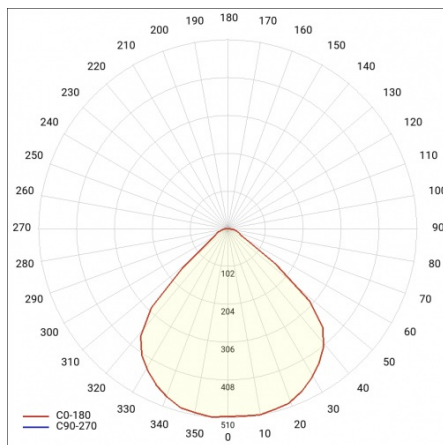

TERRA 2 LED LONG N X4 1195X170MM 7000LM 840 BIAŁY MAT (62W)

PODROBNÁ PRODUKTOVÁ KARTA

TABULKA TECHNICKÝCH PARAMETRŮ

Nominální výkon [W]:	62	Stupeň těsnosti:	IP20
Index:	226427	Provozní teplota [°C]:	od -20 do +35
Teplota barvy [K]:	4000	Typ kategorie:	rastry
Zdroj světla:	LED modul	Kategorie použití:	objekty handlowe, placówki oświaty
Světelný tok svítidla [lm]:	7000	Rozsah napětí AC [V]:	220 - 240
Optika:	ON	UGR (4H8H):	< 16.7
Jmenovitý výkon svítidla [W]:	68	Životnost LED L70B50 [h]:	132000
Jmenovité napájecí napětí [V]:	220–240	Životnost LED L80B20 [h]:	84000
Verze:	2x2	Životnost LED L90B10 [h]:	42000
Barva těla:	bílá matná	Materiál optiky:	černý ON
Rozměry (V/Š/H/V) [mm]:	1195/170/36	Materiál prstenu:	bílá matná
Montážní verze:	povrchová montáž	Instalační rozměry [mm]:	1195/170/36
Světelná účinnost svítidla [lm/W]:	102	Rozsah napětí DC[V]:	220 - 240
Energetická třída:	E	Fotobiologická bezpečnost:	riziková skupina 1 (nízké riziko)
Třída ochrany:	II	Záruka [roky]:	5
Index podání barev (Ra):	>80	Certifikát CE:	354/2023
SDCM:	≤ 3	Manuál:	Download PDF
Účinník:	0.95	Odolnost proti nárazu:	IK03
Materiál karoserie:	práškově lakovaný ocelový plech	Přík LDT:	Download

SVĚTELNÁ KŘIVKA

Datum vytvoření karty: 03 březen 2025

Výrobce si vyhrazuje právo na změny v průběhu zdokonalování výrobku a na konstrukční změny nebo modernizaci prezentovaného výrobku. Svítidlo splňuje požadavky směrnice EU ROHS 2001/65/EU. Produktový list není obchodní nabídkou. *Tolerance parametrů je +/- 10%.

Tento produkt podléhá pravidlům recyklace elektrické a elektronické zařízení

Certifikát CE - č.: 354/2023

Lena Lighting S.A.
ul. Kórnicka 52, 63-000 Środa Wielkopolska
tel. +48 61 28 60 333 (Pn-Pt, 8-16), e-mail: hello@lenalighting.pl, www.lenalighting.pl