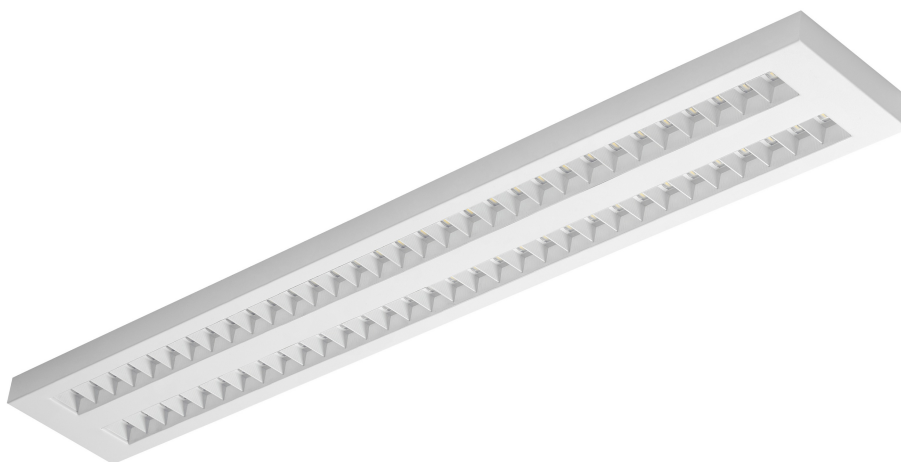

TERRA 2 LED LONG N X4 1195X170MM 7000LM 840 BIAŁY MAT (62W)

PODROBNÁ PRODUKTOVÁ KARTA

TECHNICKÉ PARAMETRY

Index:	226427
Stupeň těsnosti:	IP20
Nominální výkon [W]:	62
Světelný tok svítidla [lm]*:	7000
Index podání barev (Ra):	>80
SDCM:	≤ 3
Materiál karoserie:	práškově lakovaný ocelový plech
Montážní verze:	povrchová montáž
Rozměry (V/Š/H/V) [mm]:	1195/170/36
Odolnost proti nárazu:	IK03

VLASTNOSTI PRODUKTU

LED svítidlo s vysokým celkovým světelným tokem. Vyrobeno z bílého ocelového plechu s práškovým nástříkem. Svítidlo je vybaveno patentovaným reflektorem HE, který zajišťuje účinnost a účinně eliminuje oslnění. Dostupné varianty montáže: povrchová montáž, povrchová montáž na neodymové magnety (magnet ver. / N-MAG), zapuštěná montáž do modulárních stropů nebo stropů KG (pomocí adaptéru) nebo zavěšená montáž. V povrchové verzi byla použita řešení ovlivňující rychlost a bezpečnost instalace. Verze s neodymovými magnety navíc zkracují dobu instalace povrchových verzí na naprosté minimum.

APLIKACE

Všeobecné svítidlo pro povrchovou montáž pro vnitřní použití v kancelářích nebo jiných užitkových prostorách. Vhodné jako hlavní zdroj světla i v případě, že práce vyžaduje soustředění zraku.

TERRA 2 LED LONG N X4 1195X170MM 7000LM 840 BIAŁY MAT (62W)