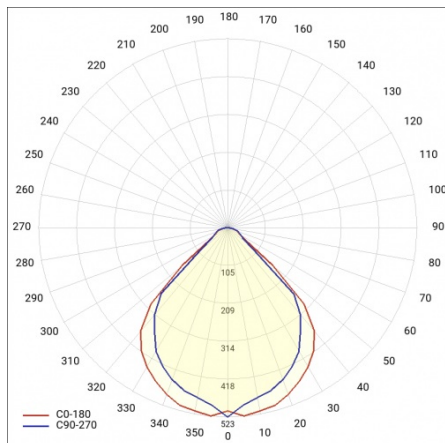

TERRA 2 LED LONG N X2 1195X140MM 5400LM 840 BIAŁY POŁYSK (48W)

PODROBNÁ PRODUKTOVÁ KARTA

TABULKA TECHNICKÝCH PARAMETRŮ

Nominální výkon [W]:	48	Účinník:	0.97
Index:	226410	Materiál karoserie:	práškově lakovaný ocelový plech
Teplota barvy [K]:	4000	Stupeň těsnosti:	IP20
Zdroj světla:	LED modul	Provozní teplota [°C]:	od -20 do +35
Světelný tok svítidla [lm]:	5400	Typ kategorie:	rastry
Optika:	ON	Kategorie použití:	objekty handlowe, placówki oświaty
Jmenovitý výkon svítidla [W]:	53	Rozsah napětí AC [V]:	220 - 240
Jmenovité napájecí napětí [V]:	220-240	UGR (4H8H):	<16,7
Verze:	2x1	Životnost LED L70B50 [h]:	132000
Barva těla:	bílý lesk	Životnost LED L80B20 [h]:	84000
Rozměry (V/Š/H/V) [mm]:	1195/140/36	Životnost LED L90B10 [h] [h]:	42000
Montážní verze:	povrchová montáž	Fotobiologická bezpečnost:	riziková skupina 1 (nízké riziko)
Světelná účinnost svítidla [lm/W]:	101	Záruka [roky]:	5
Energetická třída:	E	Certifikát CE:	354/2023
Třída ochrany:	II	Manuál:	Download PDF
Index podání barev (Ra):	>80	Plik LDT:	Download
SDCM:	≤ 3		

SVĚTELNÁ KŘIVKA

Datum vytvoření karty: 03 březen 2025

Výrobce si vyhrazuje právo na změny v průběhu zdokonalování výrobku a na konstrukční změny nebo modernizaci prezentovaného výrobku. Svítidlo splňuje požadavky směrnice EU ROHS 2001/65/EU. Produktový list není obchodní nabídkou. *Tolerance parametrů je +/- 10%.

Tento produkt podléhá pravidlům recyklace elektrické a elektronické zařízení

Certifikát CE - č.: 354/2023

Lena Lighting S.A.
ul. Kórnicka 52, 63-000 Środa Wielkopolska
tel. +48 61 28 60 333 (Pn-Pt, 8-16), e-mail: hello@lenalighting.pl, www.lenalighting.pl