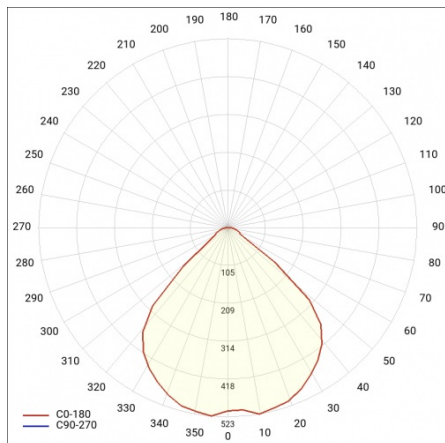

TERRA 2 LED LONG N X2 1195X140MM 4200M 840 BIAŁY POŁYSK (36W)

PODROBNÁ PRODUKTOVÁ KARTA

TABULKA TECHNICKÝCH PARAMETRŮ

Nominální výkon [W]:	36	Účinník:	0.96
Index:	226397	Materiál karoserie:	práškově lakovaný ocelový plech
Teplota barvy [K]:	4000	Stupeň těsnosti:	IP20
Zdroj světla:	LED modul	Provozní teplota [°C]:	od -20 do +35
Světelný tok svítidla [lm]:	4200	Typ kategorie:	rastry
Optika:	ON	Kategorie použití:	objekty handlowe, placówki oświaty
Jmenovitý výkon svítidla [W]:	40	Rozsah napětí AC [V]:	220 - 240
Jmenovité napájecí napětí [V]:	220-240	UGR (4H8H):	<16,7
Verze:	2x1	Životnost LED L70B50 [h]:	132000
Barva těla:	bílý lesk	Životnost LED L80B20 [h]:	84000
Rozměry (V/Š/H/V) [mm]:	1195/140/36	Životnost LED L90B10 [h] [h]:	42000
Montážní verze:	povrchová montáž	Fotobiologická bezpečnost:	riziková skupina 1 (nízké riziko)
Světelná účinnost svítidla [lm/W]:	106	Záruka [roky]:	5
Energetická třída:	E	Certifikát CE:	354/2023
Třída ochrany:	II	Manuál:	Download PDF
Index podání barev (Ra):	>80	Plik LDT:	Download
SDCM:	≤ 3		

SVĚTELNÁ KŘIVKA

Datum vytvoření karty: 03 březen 2025

Výrobce si vyhrazuje právo na změny v průběhu zdokonalování výrobku a na konstrukční změny nebo modernizaci prezentovaného výrobku. Svítidlo splňuje požadavky směrnice EU ROHS 2001/65/EU. Produktový list není obchodní nabídkou. *Tolerance parametrů je +/- 10%.

Tento produkt podléhá pravidlům recyklace elektrické a elektronické zařízení

Certifikát CE - č.: 354/2023

Lena Lighting S.A.
ul. Kórnicka 52, 63-000 Środa Wielkopolska
tel. +48 61 28 60 333 (Pn-Pt, 8-16), e-mail: hello@lenalighting.pl, www.lenalighting.pl