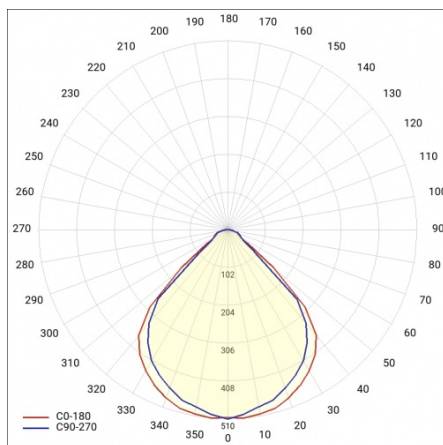

TERRA 2 LED ZW 1195X230MM X2 4200LM 840 BIAŁY POŁYSK (36W)

PODROBNÁ PRODUKTOVÁ KARTA

TABULKA TECHNICKÝCH PARAMETRŮ

Nominální výkon [W]:	36	Index podání barev (Ra):	>80
Index:	238185	SDCM:	≤ 3
Teplota barvy [K]:	4000	Účinnost:	0.96
Zdroj světla:	LED modul	Materiál karoserie:	práškově lakovaný ocelový plech
Světelný tok svítidla [lm]:	4200	Stupeň těsnosti:	IP20
Optika:	ON	Provozní teplota [°C]:	od -20 do +35
Jmenovitý výkon svítidla [W]:	39.80	Typ kategorie:	rastry
Jmenovité napájecí napětí [V]:	220-240	Kategorie použití:	objekty handlowe, placówki oświetly
Verze:	2x1	Životnost LED L70B50 [h]:	132000
Frekvence [Hz]:	50-60	Životnost LED L80B20 [h]:	84000
Barva těla:	bílý lesk	Životnost LED L90B10 [h] [h]:	42000
Rozměry (V/Š/H/V) [mm]:	1195/230/38	Fotobiologická bezpečnost:	riziková skupina 1 (nízké riziko)
Montážní verze:	závěsné	Záruka [roky]:	5
Světelná účinnost svítidla [lm/W]:	106	Certifikát CE:	354/2023
Energetická třída:	E	Manuál:	Download PDF
Třída ochrany:	II	Přík LDT:	Download

SVĚTELNÁ KŘIVKA

Datum vytvoření karty: 03 březen 2025

Výrobce si vyhrazuje právo na změny v průběhu zdokonalování výrobku a na konstrukční změny nebo modernizaci prezentovaného výrobku. Svítidlo splňuje požadavky směrnice EU ROHS 2001/65/EU. Produktový list není obchodní nabídkou. *Tolerance parametrů je +/- 10%.

Tento produkt podléhá pravidlům recyklace elektrické a elektronické zařízení

Certifikát CE - č.: 354/2023

Lena Lighting S.A.
ul. Kórnicka 52, 63-000 Środa Wielkopolska
tel. +48 61 28 60 333 (Pn-Pt, 8-16), e-mail: hello@lenalighting.pl, www.lenalighting.pl