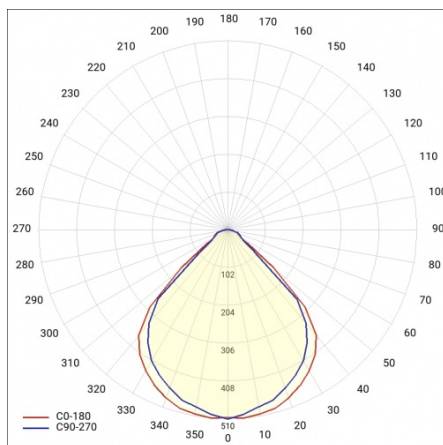

TERRA 2 LED ZW 1195X230MM X2 3950LM 830 BIAŁY MAT (36W)

PODROBNÁ PRODUKTOVÁ KARTA

TABULKA TECHNICKÝCH PARAMETRŮ

Nominální výkon [W]:	36	Index podání barev (Ra):	>80
Index:	238635	SDCM:	≤ 3
Teplota barvy [K]:	3000	Účinnost:	0.96
Zdroj světla:	LED modul	Materiál karoserie:	práškově lakovaný ocelový plech
Světelný tok svítidla [lm]:	3950	Stupeň těsnosti:	IP20
Optika:	ON	Provozní teplota [°C]:	od -20 do +35
Jmenovitý výkon svítidla [W]:	39.80	Typ kategorie:	rastry
Jmenovité napájecí napětí [V]:	220-240	Kategorie použití:	objekty handlowe, placówki oświetly
Verze:	2x1	Životnost LED L70B50 [h]:	132000
Frekvence [Hz]:	50-60	Životnost LED L80B20 [h]:	84000
Barva těla:	bílá matná	Životnost LED L90B10 [h] [h]:	42000
Rozměry (V/Š/H/V) [mm]:	1195/230/38	Fotobiologická bezpečnost:	riziková skupina 1 (nízké riziko)
Montážní verze:	závěsné	Záruka [roky]:	5
Světelná účinnost svítidla [lm/W]:	99	Certifikát CE:	354/2023
Energetická třída:	E	Manuál:	Download PDF
Třída ochrany:	II	Přík LDT:	Download

SVĚTELNÁ KŘIVKA

Datum vytvoření karty: 03 březen 2025

Výrobce si vyhrazuje právo na změny v průběhu zdokonalování výrobku a na konstrukční změny nebo modernizaci prezentovaného výrobku. Svítidlo splňuje požadavky směrnice EU ROHS 2001/65/EU. Produktový list není obchodní nabídkou. *Tolerance parametrů je +/- 10%.

Tento produkt podléhá pravidlům recyklace elektrické a elektronické zařízení

Certifikát CE - č.: 354/2023

Lena Lighting S.A.
ul. Kórnicka 52, 63-000 Środa Wielkopolska
tel. +48 61 28 60 333 (Pn-Pt, 8-16), e-mail: hello@lenalighting.pl, www.lenalighting.pl