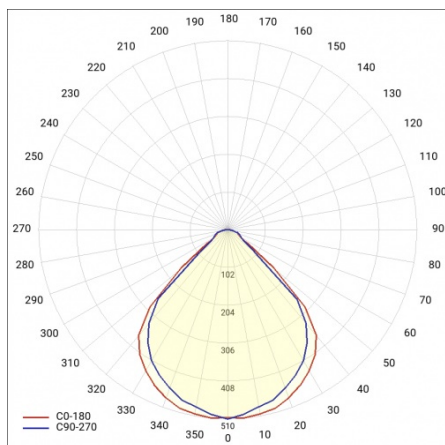

TERRA 2 LED ZW 1195X230MM X2 2400LM 830 BIAŁY MAT (20W)

PODROBNÁ PRODUKTOVÁ KARTA

TABULKA TECHNICKÝCH PARAMETRŮ

Nominální výkon [W]:	20	Index podání barev (Ra):	>80
Index:	238574	SDCM:	≤ 3
Teplota barvy [K]:	3000	Účinnost:	0.95
Zdroj světla:	LED modul	Materiál karoserie:	práškově lakovaný ocelový plech
Světelný tok svítidla [lm]:	2400	Stupeň těsnosti:	IP20
Optika:	ON	Provozní teplota [°C]:	od -20 do +35
Jmenovitý výkon svítidla [W]:	22.70	Typ kategorie:	rastry
Jmenovité napájecí napětí [V]:	220-240	Kategorie použití:	objekty handlowe, placówki oświetly
Verze:	2x1	Životnost LED L70B50 [h]:	132000
Frekvence [Hz]:	50-60	Životnost LED L80B20 [h]:	84000
Barva těla:	bílá matná	Životnost LED L90B10 [h] [h]:	42000
Rozměry (V/Š/H/V) [mm]:	1195/230/38	Fotobiologická bezpečnost:	riziková skupina 1 (nízké riziko)
Montážní verze:	závěsné	Záruka [roky]:	5
Světelná účinnost svítidla [lm/W]:	106	Certifikát CE:	354/2023
Energetická třída:	E	Manuál:	Download PDF
Třída ochrany:	II	Přík LDT:	Download

SVĚTELNÁ KŘIVKA

Datum vytvoření karty: 03 březen 2025

Výrobce si vyhrazuje právo na změny v průběhu zdokonalování výrobku a na konstrukční změny nebo modernizaci prezentovaného výrobku. Svítidlo splňuje požadavky směrnice EU ROHS 2001/65/EU. Produktový list není obchodní nabídkou. *Tolerance parametrů je +/- 10%.

Tento produkt podléhá pravidlům recyklace elektrické a elektronické zařízení

Certifikát CE - č.: 354/2023

Lena Lighting S.A.
ul. Kórnicka 52, 63-000 Środa Wielkopolska
tel. +48 61 28 60 333 (Pn-Pt, 8-16), e-mail: hello@lenalighting.pl, www.lenalighting.pl