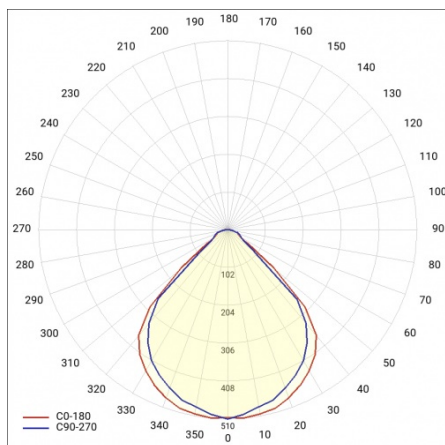

TERRA 2 LED ZW 1195X230MM X2 1900LM 840 CZARNY MAT STRUKTURA (20W)

PODROBNÁ PRODUKTOVÁ KARTA

TABULKA TECHNICKÝCH PARAMETRŮ

Nominální výkon [W]:	20	Index podání barev (Ra):	>80
Index:	238130	SDCM:	≤ 3
Teplota barvy [K]:	4000	Účinnost:	0.95
Zdroj světla:	LED modul	Materiál karoserie:	práškově lakovaný ocelový plech
Světelný tok svítidla [lm]:	1900	Stupeň těsnosti:	IP20
Optika:	černý ON	Provozní teplota [°C]:	od -20 do +35
Jmenovitý výkon svítidla [W]:	22.70	Typ kategorie:	rastry
Jmenovité napájecí napětí [V]:	220-240	Kategorie použití:	objekty handlowe, placówki oświetly
Verze:	2x1	Životnost LED L70B50 [h]:	132000
Frekvence [Hz]:	50-60	Životnost LED L80B20 [h]:	84000
Barva těla:	černá mat	Životnost LED L90B10 [h] [h]:	42000
Rozměry (V/Š/H/V) [mm]:	1195/230/38	Fotobiologická bezpečnost:	riziková skupina 1 (nízké riziko)
Montážní verze:	závěsné	Záruka [roky]:	5
Světelná účinnost svítidla [lm/W]:	84	Certifikát CE:	354/2023
Energetická třída:	F	Manuál:	Download PDF
Třída ochrany:	II	Přík LDT:	Download

SVĚTELNÁ KŘIVKA

Datum vytvoření karty: 03 březen 2025

Výrobce si vyhrazuje právo na změny v průběhu zdokonalování výrobku a na konstrukční změny nebo modernizaci prezentovaného výrobku. Svítidlo splňuje požadavky směrnice EU ROHS 2001/65/EU. Produktový list není obchodní nabídkou. *Tolerance parametrů je +/- 10%.

Tento produkt podléhá pravidlům recyklace elektrické a elektronické zařízení

Certifikát CE - č.: 354/2023

Lena Lighting S.A.
ul. Kórnicka 52, 63-000 Środa Wielkopolska
tel. +48 61 28 60 333 (Pn-Pt, 8-16), e-mail: hello@lenalighting.pl, www.lenalighting.pl