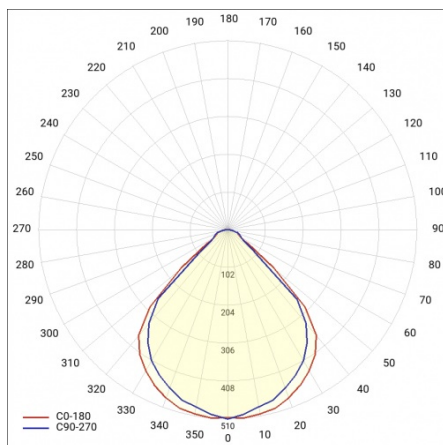

TERRA 2 LED P 1195X300MM X4 7200LM 830 BIAŁY POŁYSK (72W)

PODROBNÁ PRODUKTOVÁ KARTA

TABULKA TECHNICKÝCH PARAMETRŮ

Nominální výkon [W]:	72	Index podání barev (Ra):	>80
Index:	238543	SDCM:	≤ 3
Teplota barvy [K]:	3000	Účinnost:	0.96
Zdroj světla:	LED modul	Materiál karoserie:	práškově lakovaný ocelový plech
Světelný tok svítidla [lm]:	7200	Stupeň těsnosti:	IP20
Optika:	ON	Provozní teplota [°C]:	od -20 do +35
Jmenovitý výkon svítidla [W]:	79.70	Typ kategorie:	rastry
Jmenovité napájecí napětí [V]:	220-240	Kategorie použití:	objekty handlowe, placówki oświetly
Verze:	2x2	Životnost LED L70B50 [h]:	132000
Frekvence [Hz]:	50-60	Životnost LED L80B20 [h]:	84000
Barva těla:	bílý lesk	Životnost LED L90B10 [h] [h]:	42000
Rozměry (V/Š/H/V) [mm]:	1195/300/32	Fotobiologická bezpečnost:	riziková skupina 1 (nízké riziko)
Montážní verze:	zapuštěné	Záruka [roky]:	5
Světelná účinnost svítidla [lm/W]:	90	Certifikát CE:	353/2023
Energetická třída:	F	Manuál:	Download PDF
Třída ochrany:	II	Přík LDT:	Download

SVĚTELNÁ KŘIVKA

Datum vytvoření karty: 03 březen 2025

Výrobce si vyhrazuje právo na změny v průběhu zdokonalování výrobku a na konstrukční změny nebo modernizaci prezentovaného výrobku. Svítidlo splňuje požadavky směrnice EU ROHS 2001/65/EU. Produktový list není obchodní nabídkou. *Tolerance parametrů je +/- 10%.

Tento produkt podléhá pravidlům recyklace elektrické a elektronické zařízení

Certifikát CE - č.: 353/2023

Lena Lighting S.A.
ul. Kórnicka 52, 63-000 Środa Wielkopolska
tel. +48 61 28 60 333 (Pn-Pt, 8-16), e-mail: hello@lenalighting.pl, www.lenalighting.pl