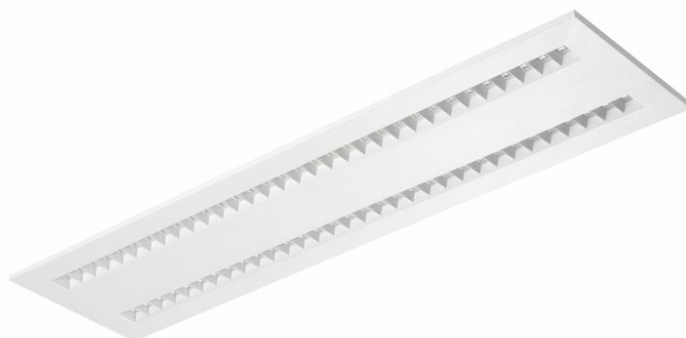

# TERRA 2 LED P 1195X300MM X4 6000LM 830 BIAŁY MAT (62W)

PODROBNÁ PRODUKTOVÁ KARTA

## TECHNICKÉ PARAMETRY

<b>Index:</b>	238512
<b>Stupeň těsnosti:</b>	IP20
<b>Nominální výkon [W]:</b>	62
<b>Světelný tok svítidla [lm]*:</b>	6000
<b>Index podání barev (Ra):</b>	>80
<b>SDCM:</b>	≤ 3
<b>Materiál karoserie:</b>	práškově lakovaný ocelový plech
<b>Montážní verze:</b>	zapuštěné
<b>Rozměry (V/Š/H/V) [mm]:</b>	1195/300/32

## VLASTNOSTI PRODUKTU

LED svítidlo s vysokým celkovým světelným tokem. Vyrobeno z bílého ocelového plechu s práškovým nástřikem. Svítidlo je vybaveno patentovaným reflektorem HE, který zajišťuje účinnost a účinně eliminuje oslnění. Dostupné varianty montáže: povrchová montáž, povrchová montáž na neodymové magnety (magnet ver. / N-MAG), zapuštěná montáž do modulárních stropů nebo stropů KG (pomocí adaptéru) nebo zavěšená montáž. V povrchové verzi byla použita řešení ovlivňující rychlost a bezpečnost instalace. Verze s neodymovými magnety navíc zkracují dobu instalace povrchových verzí na naprosté minimum.

## APLIKACE

Všeobecné svítidlo pro povrchovou montáž pro vnitřní použití v kancelářích nebo jiných užitkových prostorách. Vhodné jako hlavní zdroj světla i v případě, že práce vyžaduje soustředění zraku.