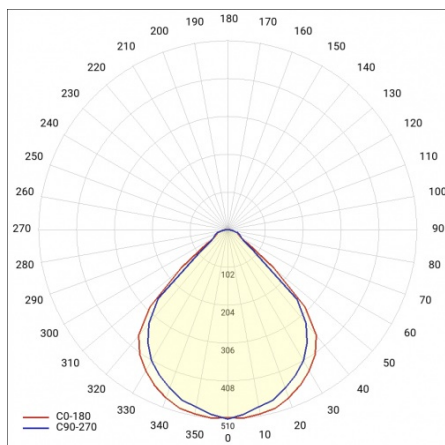

TERRA 2 LED P 1195X300MM X2 4750LM 840 BIAŁY POŁYSK (41W)

PODROBNÁ PRODUKTOVÁ KARTA

TABULKA TECHNICKÝCH PARAMETRŮ

Nominální výkon [W]:	41	Index podání barev (Ra):	>80
Index:	238024	SDCM:	≤ 3
Teplota barvy [K]:	4000	Účinnost:	0.97
Zdroj světla:	LED modul	Materiál karoserie:	práškově lakovaný ocelový plech
Světelný tok svítidla [lm]:	4750	Stupeň těsnosti:	IP20
Optika:	ON	Provozní teplota [°C]:	od -20 do +35
Jmenovitý výkon svítidla [W]:	44.80	Typ kategorie:	rastry
Jmenovité napájecí napětí [V]:	220-240	Kategorie použití:	objekty handlowe, placówki oświetly
Verze:	2x1	Životnost LED L70B50 [h]:	132000
Frekvence [Hz]:	50-60	Životnost LED L80B20 [h]:	84000
Barva těla:	bílý lesk	Životnost LED L90B10 [h] [h]:	42000
Rozměry (V/Š/H/V) [mm]:	1195/300/32	Fotobiologická bezpečnost:	riziková skupina 1 (nízké riziko)
Montážní verze:	zapuštěné	Záruka [roky]:	5
Světelná účinnost svítidla [lm/W]:	99	Certifikát CE:	353/2023
Energetická třída:	E	Manuál:	Download PDF
Třída ochrany:	II	Přík LDT:	Download

SVĚTELNÁ KŘIVKA

Datum vytvoření karty: 03 březen 2025

Výrobce si vyhrazuje právo na změny v průběhu zdokonalování výrobku a na konstrukční změny nebo modernizaci prezentovaného výrobku. Svítidlo splňuje požadavky směrnice EU ROHS 2001/65/EU. Produktový list není obchodní nabídkou. *Tolerance parametrů je +/- 10%.

Tento produkt podléhá pravidlům recyklace elektrické a elektronické zařízení

Certifikát CE - č.: 353/2023

Lena Lighting S.A.
ul. Kórnicka 52, 63-000 Środa Wielkopolska
tel. +48 61 28 60 333 (Pn-Pt, 8-16), e-mail: hello@lenalighting.pl, www.lenalighting.pl