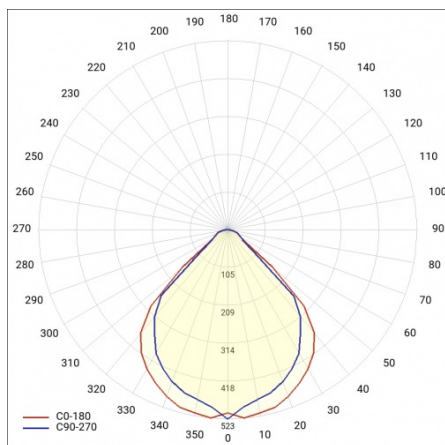

TERRA 2 LED N 1195X230MM X2 5400LM 840 BIAŁY POŁYSK (48W)

PODROBNÁ PRODUKTOVÁ KARTA

TABULKA TECHNICKÝCH PARAMETRŮ

Nominální výkon [W]:	48	Index podání barev (Ra):	>80
Index:	237935	SDCM:	≤ 3
Teplota barvy [K]:	4000	Účinnost:	0.97
Zdroj světla:	LED modul	Materiál karoserie:	práškově lakovaný ocelový plech
Světelný tok svítidla [lm]:	5400	Stupeň těsnosti:	IP20
Optika:	ON	Provozní teplota [°C]:	od -20 do +35
Jmenovitý výkon svítidla [W]:	53.40	Typ kategorie:	rastry
Jmenovité napájecí napětí [V]:	220-240	Kategorie použití:	objekty handlowe, placówki oświetly
Verze:	2x1	Životnost LED L70B50 [h]:	132000
Frekvence [Hz]:	50-60	Životnost LED L80B20 [h]:	84000
Barva těla:	bílý lesk	Životnost LED L90B10 [h] [h]:	42000
Rozměry (V/Š/H/V) [mm]:	1195/230/36	Fotobiologická bezpečnost:	riziková skupina 1 (nízké riziko)
Montážní verze:	povrchová montáž	Záruka [roky]:	5
Světelná účinnost svítidla [lm/W]:	101	Certifikát CE:	354/2023
Energetická třída:	E	Manuál:	Download PDF
Třída ochrany:	II	Plik LDT:	Download

SVĚTELNÁ KŘIVKA

Datum vytvoření karty: 03 březen 2025

Výrobce si vyhrazuje právo na změny v průběhu zdokonalování výrobku a na konstrukční změny nebo modernizaci prezentovaného výrobku. Svítidlo splňuje požadavky směrnice EU ROHS 2001/65/EU. Produktový list není obchodní nabídkou. *Tolerance parametrů je +/- 10%.

Tento produkt podléhá pravidlům recyklace elektrické a elektronické zařízení

Certifikát CE - č.: 354/2023

Lena Lighting S.A.
ul. Kórnicka 52, 63-000 Środa Wielkopolska
tel. +48 61 28 60 333 (Pn-Pt, 8-16), e-mail: hello@lenalighting.pl, www.lenalighting.pl