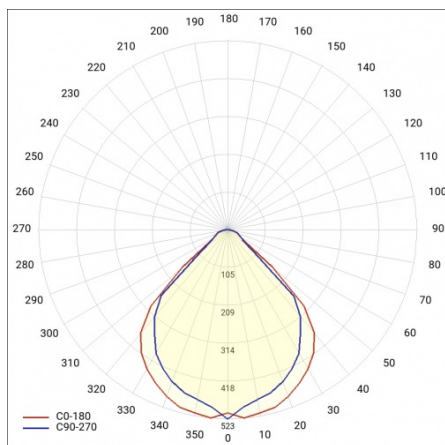

TERRA 2 LED N 1195X230MM X2 5400LM 840 BIAŁY MAT (48W)

PODROBNÁ PRODUKTOVÁ KARTA

TABULKA TECHNICKÝCH PARAMETRŮ

Nominální výkon [W]:	48	Index podání barev (Ra):	>80
Index:	237928	SDCM:	≤ 3
Teplota barvy [K]:	4000	Účinnost:	0.97
Zdroj světla:	LED modul	Materiál karoserie:	práškově lakovaný ocelový plech
Světelný tok svítidla [lm]:	5400	Stupeň těsnosti:	IP20
Optika:	ON	Provozní teplota [°C]:	od -20 do +35
Jmenovitý výkon svítidla [W]:	53.40	Typ kategorie:	rastry
Jmenovité napájecí napětí [V]:	220-240	Kategorie použití:	objekty handlowe, placówki oświetly
Verze:	2x1	Životnost LED L70B50 [h]:	132000
Frekvence [Hz]:	50-60	Životnost LED L80B20 [h]:	84000
Barva těla:	bílá matná	Životnost LED L90B10 [h] [h]:	42000
Rozměry (V/Š/H/V) [mm]:	1195/230/36	Fotobiologická bezpečnost:	riziková skupina 1 (nízké riziko)
Montážní verze:	povrchová montáž	Záruka [roky]:	5
Světelná účinnost svítidla [lm/W]:	101	Certifikát CE:	354/2023
Energetická třída:	E	Manuál:	Download PDF
Třída ochrany:	II	Plik LDT:	Download

SVĚTELNÁ KŘIVKA

Datum vytvoření karty: 03 březen 2025

Výrobce si vyhrazuje právo na změny v průběhu zdokonalování výrobku a na konstrukční změny nebo modernizaci prezentovaného výrobku. Svítidlo splňuje požadavky směrnice EU ROHS 2001/65/EU. Produktový list není obchodní nabídkou. *Tolerance parametrů je +/- 10%.

Tento produkt podléhá pravidlům recyklace elektrické a elektronické zařízení

Certifikát CE - č.: 354/2023

Lena Lighting S.A.
ul. Kórnicka 52, 63-000 Środa Wielkopolska
tel. +48 61 28 60 333 (Pn-Pt, 8-16), e-mail: hello@lenalighting.pl, www.lenalighting.pl