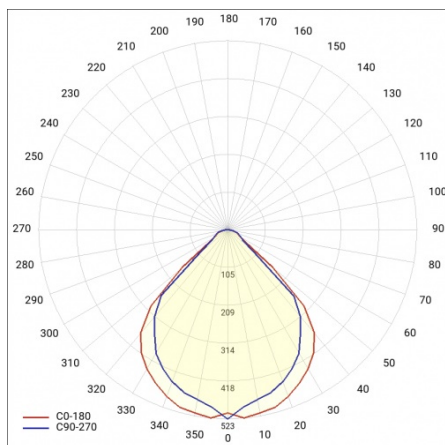

TERRA 2 LED N 1195X230MM X2 5050LM 830 BIAŁY POŁYSK (48W)

PODROBNÁ PRODUKTOVÁ KARTA

TABULKA TECHNICKÝCH PARAMETRŮ

Nominální výkon [W]:	48	Index podání barev (Ra):	>80
Index:	238390	SDCM:	≤ 3
Teplota barvy [K]:	3000	Účinnost:	0.97
Zdroj světla:	LED modul	Materiál karoserie:	práškově lakovaný ocelový plech
Světelný tok svítidla [lm]:	5050	Stupeň těsnosti:	IP20
Optika:	ON	Provozní teplota [°C]:	od -20 do +35
Jmenovitý výkon svítidla [W]:	53.40	Typ kategorie:	rastry
Jmenovité napájecí napětí [V]:	220-240	Kategorie použití:	objekty handlowe, placówki oświetly
Verze:	2x1	Životnost LED L70B50 [h]:	132000
Frekvence [Hz]:	50-60	Životnost LED L80B20 [h]:	84000
Barva těla:	bílý lesk	Životnost LED L90B10 [h] [h]:	42000
Rozměry (V/Š/H/V) [mm]:	1195/230/36	Fotobiologická bezpečnost:	riziková skupina 1 (nízké riziko)
Montážní verze:	povrchová montáž	Záruka [roky]:	5
Světelná účinnost svítidla [lm/W]:	95	Certifikát CE:	354/2023
Energetická třída:	E	Manuál:	Download PDF
Třída ochrany:	II	Plik LDT:	Download

SVĚTELNÁ KŘIVKA

Datum vytvoření karty: 03 březen 2025

Výrobce si vyhrazuje právo na změny v průběhu zdokonalování výrobku a na konstrukční změny nebo modernizaci prezentovaného výrobku. Svítidlo splňuje požadavky směrnice EU ROHS 2001/65/EU. Produktový list není obchodní nabídkou. *Tolerance parametrů je +/- 10%.

Tento produkt podléhá pravidlům recyklace elektrické a elektronické zařízení

Certifikát CE - č.: 354/2023

Lena Lighting S.A.
ul. Kórnicka 52, 63-000 Środa Wielkopolska
tel. +48 61 28 60 333 (Pn-Pt, 8-16), e-mail: hello@lenalighting.pl, www.lenalighting.pl