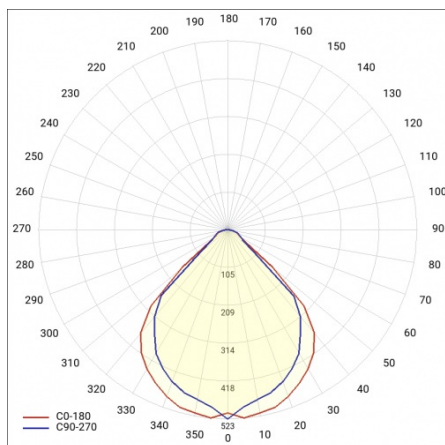

TERRA 2 LED N 1195X230MM X2 5050LM 830 BIAŁY MAT (48W)

PODROBNÁ PRODUKTOVÁ KARTA

TABULKA TECHNICKÝCH PARAMETRŮ

Nominální výkon [W]:	48	Index podání barev (Ra):	>80
Index:	238383	SDCM:	≤ 3
Teplota barvy [K]:	3000	Účinnost:	0.97
Zdroj světla:	LED modul	Materiál karoserie:	práškově lakovaný ocelový plech
Světelný tok svítidla [lm]:	5050	Stupeň těsnosti:	IP20
Optika:	ON	Provozní teplota [°C]:	od -20 do +35
Jmenovitý výkon svítidla [W]:	53.40	Typ kategorie:	rastry
Jmenovité napájecí napětí [V]:	220-240	Kategorie použití:	objekty handlowe, placówki oświetly
Verze:	2x1	Životnost LED L70B50 [h]:	132000
Frekvence [Hz]:	50-60	Životnost LED L80B20 [h]:	84000
Barva těla:	bílá matná	Životnost LED L90B10 [h] [h]:	42000
Rozměry (V/Š/H/V) [mm]:	1195/230/36	Fotobiologická bezpečnost:	riziková skupina 1 (nízké riziko)
Montážní verze:	povrchová montáž	Záruka [roky]:	5
Světelná účinnost svítidla [lm/W]:	95	Certifikát CE:	354/2023
Energetická třída:	E	Manuál:	Download PDF
Třída ochrany:	II	Přík LDT:	Download

SVĚTELNÁ KŘIVKA

Datum vytvoření karty: 03 březen 2025

Výrobce si vyhrazuje právo na změny v průběhu zdokonalování výroby a na konstrukční změny nebo modernizaci prezentovaného výrobku. Svítidlo splňuje požadavky směrnice EU ROHS 2001/65/EU. Produktový list není obchodní nabídkou. *Tolerance parametrů je +/- 10%.

Tento produkt podléhá pravidlům recyklace elektrické a elektronické zařízení

Certifikát CE - č.: 354/2023

Lena Lighting S.A.
ul. Kórnicka 52, 63-000 Środa Wielkopolska
tel. +48 61 28 60 333 (Pn-Pt, 8-16), e-mail: hello@lenalighting.pl, www.lenalighting.pl