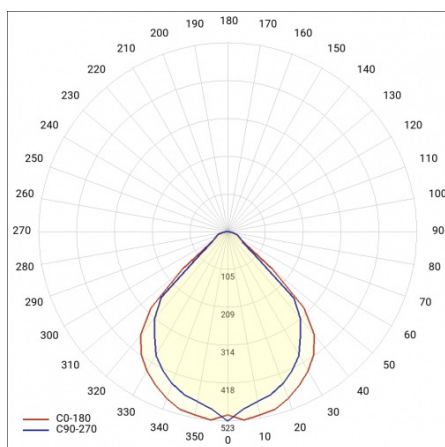

TERRA 2 LED N 1195X230MM X2 4750LM 840 BIAŁY POŁYSK (41W)

PODROBNÁ PRODUKTOVÁ KARTA

TABULKA TECHNICKÝCH PARAMETRŮ

Nominální výkon [W]:	41	Index podání barev (Ra):	>80
Index:	237904	SDCM:	≤ 3
Teplota barvy [K]:	4000	Účinnost:	0.97
Zdroj světla:	LED modul	Materiál karoserie:	práškově lakovaný ocelový plech
Světelný tok svítidla [lm]:	4750	Stupeň těsnosti:	IP20
Optika:	ON	Provozní teplota [°C]:	od -20 do +35
Jmenovitý výkon svítidla [W]:	44.80	Typ kategorie:	rastry
Jmenovité napájecí napětí [V]:	220-240	Kategorie použití:	objekty handlowe, placówki oświetly
Verze:	2x1	Životnost LED L70B50 [h]:	132000
Frekvence [Hz]:	50-60	Životnost LED L80B20 [h]:	84000
Barva těla:	bílý lesk	Životnost LED L90B10 [h] [h]:	42000
Rozměry (V/Š/H/V) [mm]:	1195/230/36	Fotobiologická bezpečnost:	riziková skupina 1 (nízké riziko)
Montážní verze:	povrchová montáž	Záruka [roky]:	5
Světelná účinnost svítidla [lm/W]:	99	Certifikát CE:	354/2023
Energetická třída:	E	Manuál:	Download PDF
Třída ochrany:	II	Plik LDT:	Download

SVĚTELNÁ KŘIVKA

Datum vytvoření karty: 03 březen 2025

Výrobce si vyhrazuje právo na změny v průběhu zdokonalování výrobku a na konstrukční změny nebo modernizaci prezentovaného výrobku. Svítidlo splňuje požadavky směrnice EU ROHS 2001/65/EU. Produktový list není obchodní nabídkou. *Tolerance parametrů je +/- 10%.

Tento produkt podléhá pravidlům recyklace elektrické a elektronické zařízení

Certifikát CE - č.: 354/2023

Lena Lighting S.A.
ul. Kórnicka 52, 63-000 Środa Wielkopolska
tel. +48 61 28 60 333 (Pn-Pt, 8-16), e-mail: hello@lenalighting.pl, www.lenalighting.pl