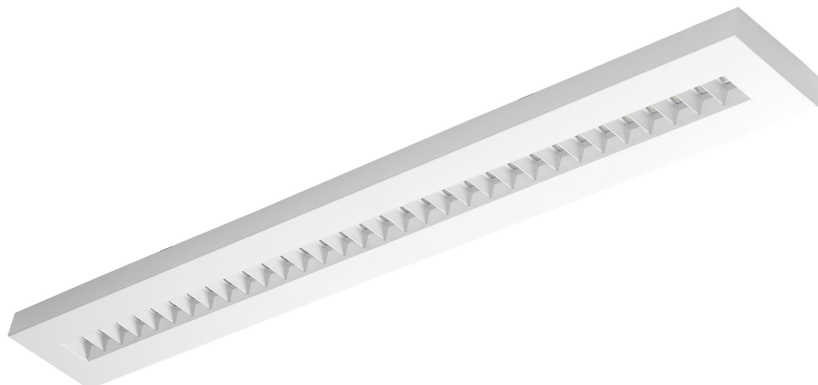

# TERRA 2 LED N 1195X230MM X2 4450LM 830 BIAŁY POŁYSK (41W)

PODROBNÁ PRODUKTOVÁ KARTA

## TECHNICKÉ PARAMETRY

<b>Index:</b>	238369
<b>Stupeň těsnosti:</b>	IP20
<b>Nominální výkon [W]:</b>	41
<b>Světelný tok svítidla [lm]*:</b>	4450
<b>Index podání barev (Ra):</b>	>80
<b>SDCM:</b>	≤ 3
<b>Materiál karoserie:</b>	práškově lakovaný ocelový plech
<b>Montážní verze:</b>	povrchová montáž
<b>Rozměry (V/Š/H/V) [mm]:</b>	1195/230/36

## VLASTNOSTI PRODUKTU

LED svítidlo s vysokým celkovým světelným tokem. Vyrobeno z bílého ocelového plechu s práškovým nástřikem. Svítidlo je vybaveno patentovaným reflektorem HE, který zajišťuje účinnost a účinně eliminuje oslnění. Dostupné varianty montáže: povrchová montáž, povrchová montáž na neodymové magnety (magnet ver. / N-MAG), zapuštěná montáž do modulárních stropů nebo stropů KG (pomocí adaptéru) nebo zavěšená montáž. V povrchové verzi byla použita řešení ovlivňující rychlost a bezpečnost instalace. Verze s neodymovými magnety navíc zkracují dobu instalace povrchových verzí na naprosté minimum.

## APLIKACE

Všeobecné svítidlo pro povrchovou montáž pro vnitřní použití v kancelářích nebo jiných užitkových prostorách. Vhodné jako hlavní zdroj světla i v případě, že práce vyžaduje soustředění zraku.