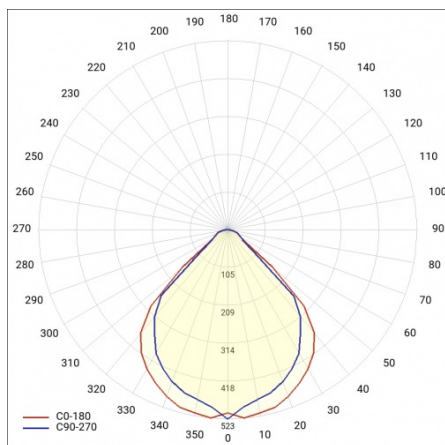

TERRA 2 LED N 1195X230MM X2 4450LM 830 BIAŁY MAT (41W)

PODROBNÁ PRODUKTOVÁ KARTA

TABULKA TECHNICKÝCH PARAMETRŮ

Nominální výkon [W]:	41	Index podání barev (Ra):	>80
Index:	238352	SDCM:	≤ 3
Teplota barvy [K]:	3000	Účinnost:	0.97
Zdroj světla:	LED modul	Materiál karoserie:	práškově lakovaný ocelový plech
Světelný tok svítidla [lm]:	4450	Stupeň těsnosti:	IP20
Optika:	ON	Provozní teplota [°C]:	od -20 do +35
Jmenovitý výkon svítidla [W]:	44.80	Typ kategorie:	rastry
Jmenovité napájecí napětí [V]:	220-240	Kategorie použití:	objekty handlowe, placówki oświetly
Verze:	2x1	Životnost LED L70B50 [h]:	132000
Frekvence [Hz]:	50-60	Životnost LED L80B20 [h]:	84000
Barva těla:	bílá matná	Životnost LED L90B10 [h] [h]:	42000
Rozměry (V/Š/H/V) [mm]:	1195/230/36	Fotobiologická bezpečnost:	riziková skupina 1 (nízké riziko)
Montážní verze:	povrchová montáž	Záruka [roky]:	5
Světelná účinnost svítidla [lm/W]:	93	Certifikát CE:	354/2023
Energetická třída:	E	Manuál:	Download PDF
Třída ochrany:	II	Přík LDT:	Download

SVĚTELNÁ KŘIVKA

Datum vytvoření karty: 03 březen 2025

Výrobce si vyhrazuje právo na změny v průběhu zdokonalování výrobku a na konstrukční změny nebo modernizaci prezentovaného výrobku. Svítidlo splňuje požadavky směrnice EU ROHS 2001/65/EU. Produktový list není obchodní nabídkou. *Tolerance parametrů je +/- 10%.

Tento produkt podléhá pravidlům recyklace elektrické a elektronické zařízení

Certifikát CE - č.: 354/2023

Lena Lighting S.A.
ul. Kórnicka 52, 63-000 Środa Wielkopolska
tel. +48 61 28 60 333 (Pn-Pt, 8-16), e-mail: hello@lenalighting.pl, www.lenalighting.pl