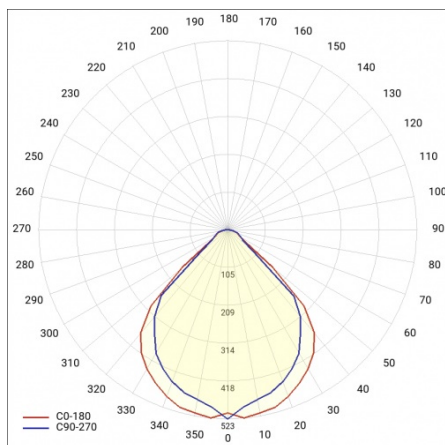

TERRA 2 LED N 1195X230MM X2 4200LM 840 BIAŁY POŁYSK (36W)

PODROBNÁ PRODUKTOVÁ KARTA

TABULKA TECHNICKÝCH PARAMETRŮ

Nominální výkon [W]:	36	Index podání barev (Ra):	>80
Index:	237874	SDCM:	≤ 3
Teplota barvy [K]:	4000	Účinnost:	0.96
Zdroj světla:	LED modul	Materiál karoserie:	práškově lakovaný ocelový plech
Světelný tok svítidla [lm]:	4200	Stupeň těsnosti:	IP20
Optika:	ON	Provozní teplota [°C]:	od -20 do +35
Jmenovitý výkon svítidla [W]:	39.80	Typ kategorie:	rastry
Jmenovité napájecí napětí [V]:	220-240	Kategorie použití:	objekty handlowe, placówki oświetly
Verze:	2x1	Životnost LED L70B50 [h]:	132000
Frekvence [Hz]:	50-60	Životnost LED L80B20 [h]:	84000
Barva těla:	bílý lesk	Životnost LED L90B10 [h] [h]:	42000
Rozměry (V/Š/H/V) [mm]:	1195/230/36	Fotobiologická bezpečnost:	riziková skupina 1 (nízké riziko)
Montážní verze:	povrchová montáž	Záruka [roky]:	5
Světelná účinnost svítidla [lm/W]:	106	Certifikát CE:	354/2023
Energetická třída:	E	Manuál:	Download PDF
Třída ochrany:	II	Plik LDT:	Download

SVĚTELNÁ KŘIVKA

Datum vytvoření karty: 03 březen 2025

Výrobce si vyhrazuje právo na změny v průběhu zdokonalování výrobku a na konstrukční změny nebo modernizaci prezentovaného výrobku. Svítidlo splňuje požadavky směrnice EU ROHS 2001/65/EU. Produktový list není obchodní nabídkou. *Tolerance parametrů je +/- 10%.

Tento produkt podléhá pravidlům recyklace elektrické a elektronické zařízení

Certifikát CE - č.: 354/2023

Lena Lighting S.A.
ul. Kórnicka 52, 63-000 Środa Wielkopolska
tel. +48 61 28 60 333 (Pn-Pt, 8-16), e-mail: hello@lenalighting.pl, www.lenalighting.pl